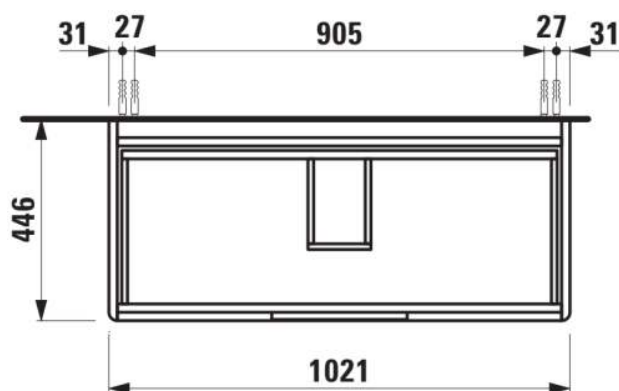

JUNA

Meuble sous lavabo, 2 tiroirs, compatible avec le lavabo PRO S H813966 / PRO X 810869

DIMENSIONS

Longueur	1020 mm
Largeur	445 mm
Hauteur	515 mm

COULEUR ET FINITION

■ 266 Gris traffic

Boîtes de rangement : 1

Combinaison des portes et des tiroirs : 2

Tiroirs

Finition des pieds : Chromé

Hauteur maximale des pieds (mm) : 283

Matériau : MDF

Pieds ajustables

Poids net / kg : 33,4

Position du lavabo : Central

Structure du meuble : Tiroirs

Système d'ouverture et de fermeture : Tiroirs avec fermeture amortie

Type d'installation : Suspendu

DESSINS TECHNIQUES

COMPATIBLE AVEC

Lavabo mural ou à poser
sur meuble

H810869...1041