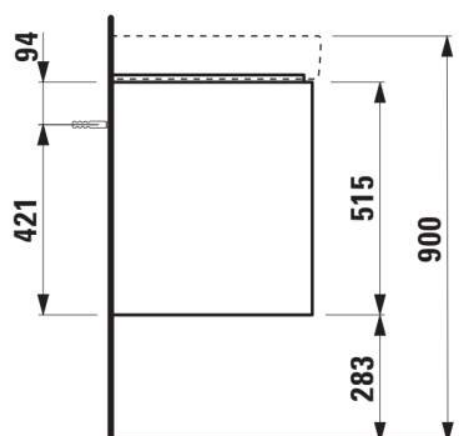

JUNA

Meuble sous lavabo, 2 tiroirs, compatible avec le lavabo PRO S H813966 / PRO X 810869

DIMENSIONS

Longueur	1020 mm
Largeur	445 mm
Hauteur	515 mm

COULEUR ET FINITION

■ 266 Gris traffic

Boîtes de rangement : 1

Combinaison des portes et des tiroirs : 2

Tiroirs

Finition des pieds : Chromé

Hauteur maximale des pieds (mm) : 283

Matériau : MDF

Pieds ajustables

Poids net / kg : 33,4

Position du lavabo : Central

Structure du meuble : Tiroirs

Système d'ouverture et de fermeture : Tiroirs avec fermeture amortie

Type d'installation : Suspendu

DESSINS TECHNIQUES

COMPATIBLE AVEC

Lavabo mural ou à poser
sur meuble

H810869...1041