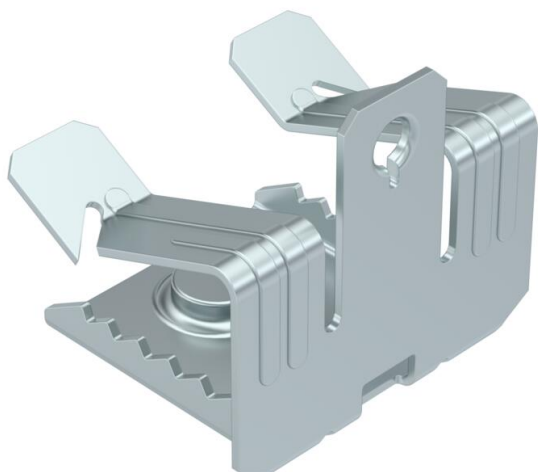

Technisch specificatieblad

Draagklem, met schroefdraadbout onder

Artikelnummer: 1488295

Draagklem, met schroefdraadbout M6 onder voor individuele montage-oplossingen. Bevestiging op stalen dragers door opslaan.

St Staal

ZL Zinklamel

Stamgegevens

Artikelnummer	1488295
Type	SCUTB 14-20 M6
Omschrijving 1	Draagklem
Omschrijving 2	met draadbout M6x9
Fabrikant	OBO
Dimensie	14-20mm
Materiaal	Staal
Oppervlak	Zinklamel
Oppervlaktenorm	
Kleinste verkoop-eenheid	100
Eenheid van hoeveelheid	Stuk
Gewicht	3,2 kg
Eenheid gewicht	kg/100 st.

Technisch specificatieblad

Draagklem, met schroefdraadbout onder

Artikelnummer: 1488295

Afmetingen

Lengte	40 mm
Breedte	45 mm
Hoogte	36 mm
Maat L	40 mm

Technische gegevens

Aansluittype/-component	Schroefdraad
Type bevestiging	Klemmenstrook
Flensdikte F max.	20 mm
Flensdikte F min.	14 mm
Schroefdraad	M6 x 9 mm
Schroefdraad metrisch	6
Scharnier instelbaar	nee
Scharnierend	nee