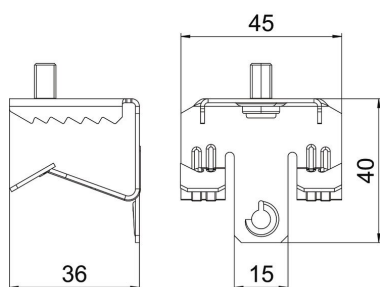

Technisch specificatieblad

Draagklem, met schroefdraadbout onder

Artikelnummer: 1488295

Draagklem, met schroefdraadbout M6 onder voor individuele montage-oplossingen. Bevestiging op stalen dragers door opslaan.

St Staal

ZL Zinklamel

Stamgegevens

Artikelnummer	1488295
Type	SCUTB 14-20 M6
Omschrijving 1	Draagklem
Omschrijving 2	met draadbout M6x9
Fabrikant	OBO
Dimensie	14-20mm
Materiaal	Staal
Oppervlak	Zinklamel
Oppervlaktenorm	
Kleinste verkoop-eenheid	100
Eenheid van hoeveelheid	Stuk
Gewicht	3,2 kg
Eenheid gewicht	kg/100 st.

Technisch specificatieblad

Draagklem, met schroefdraadbout onder

Artikelnummer: 1488295

Afmetingen

Lengte	40 mm
Breedte	45 mm
Hoogte	36 mm
Maat L	40 mm

Technische gegevens

Aansluittype/-component	Schroefdraad
Type bevestiging	Klemmenstrook
Flensdikte F max.	20 mm
Flensdikte F min.	14 mm
Schroefdraad	M6 x 9 mm
Schroefdraad metrisch	6
Scharnier instelbaar	nee
Scharnierend	nee