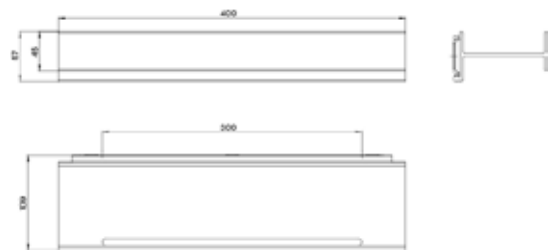

PRODUCTINFORMATIE

doucheplanchet, met waterafvoer, 400mm mat zwart

Art.nr.8545 134 01