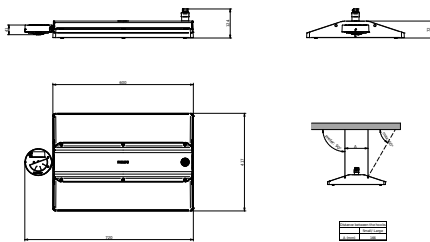

GentleSpace Gen4

Lumenbehoud (EN-IEC 62722-2-1) bij mediaan bruikbare levensduur van 100.000 uur	L85
Duurzaamheidsgegevens	
Sustainability rating	Signify Circle
Reparatieklasse	Bij reparatieklasse B kunnen de driver en de lichtbron van dit armatuur worden vervangen door een servicetechnicus. Onderdelen en documentatie zijn voor langere tijd beschikbaar.
Ingebedde koolstof (A1-A3)	78,7 kg CO₂e
Verhouding van bewerkte materialen in product	38,9 %
Recyclebare inhoudsverhouding van het eindproduct	58,1 %
GWP totaal B6 (kg CO₂eq) Opgegeven eenheid	Bereken met uw lokale energiemixwaarde: Vermogen (kW, aangegeven eenheid) * Levensduur (uren,

	aangegeven eenheid) * Energiemix (kg CO₂eq / kWh)
GWP totaal B6 (kg CO₂eq) Functionele eenheid	Bereken met uw lokale energiemixwaarde: Aangegeven vermogen (kW) * 1000 (lm) / lumenoutput (lm) Aangegeven eenheid * 35000 (uur) * energiemix (kg CO₂ eq / kWh)
Productgegevens	
Productnaam voor bestelling	BY581X 350S/840 SIA HE WB GC SI H4
Volledige productnaam	BY581X 350S/840 SIA HE WB GC SI H4
Full EOC	872016959399200
Bestelcode	8720169593992
Materiaalnr. (12NC)	910505102863
Lokale code	8720169593992
Numerator - Aantal per pak	1
EAN/UPC - product/behuizing	8720169593992
Numerator - Dozen per buitendoos	1
EAN/UPC - Case	8720169593992
Code productfamilie	BY581X [Gentlespace gen4 Interact]

Maatschets

BY581X suspended