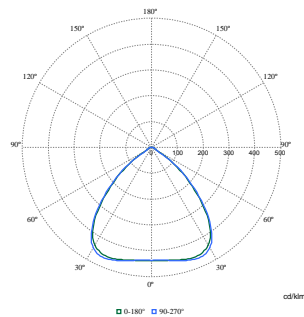

Fotometrische gegevens

Polar Normal (separate) - BY580PI - 910505102863