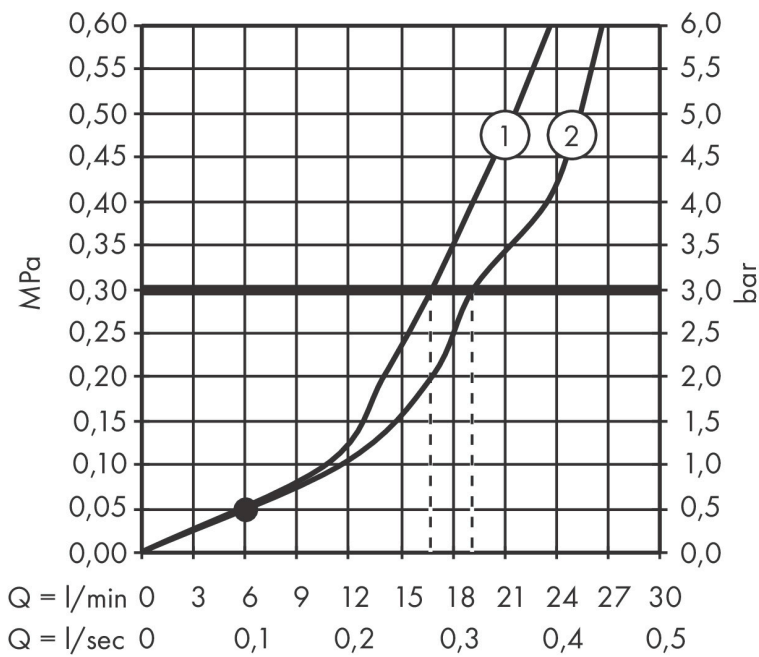

Merk hansgrohe
 Artikelnaam **Talis E** ééngreeps badmengkraan opbouw
 Art.nr. 71740340
 Oppervlakte Brushed Black Chrome
 Netto prijs 351,52 EUR

Product foto

Kenmerken

- voorsprong uitloop 194 mm
- hartafstand: 150 ± 12 mm
- stralsoort mengkraan: normale straal
- maximale doorstroomhoeveelheid bij 3 bar: 19,2 l/min
- keramisch kardoos
- temperatuurbegrenzing instelbaar
- omstelling met automatische reset
- S-aansluitingen
- wandmontage

Maat tekeningen

Technologie

Merk hansgrohe
 Artikelnaam **Talis E** ééngreeps badmengkraan opbouw
 Art.nr. 71740340
 Oppervlakte Brushed Black Chrome
 Netto prijs 351,52 EUR

Stroomschema

Merk	hansgrohe
Artikelnaam	Talis E ééngreeps badmengkraan opbouw
Art.nr.	71740340
Oppervlakte	Brushed Black Chrome
Netto prijs	351,52 EUR

Explosietekening voor bouwjaar: >11/19

Merk hansgrohe
 Artikelnaam **Talis E** ééngreeps badmengkraan opbouw
 Art.nr. 71740340
 Oppervlakte Brushed Black Chrome
 Netto prijs 351,52 EUR

Onderdelen voor bouwjaar: >11/19