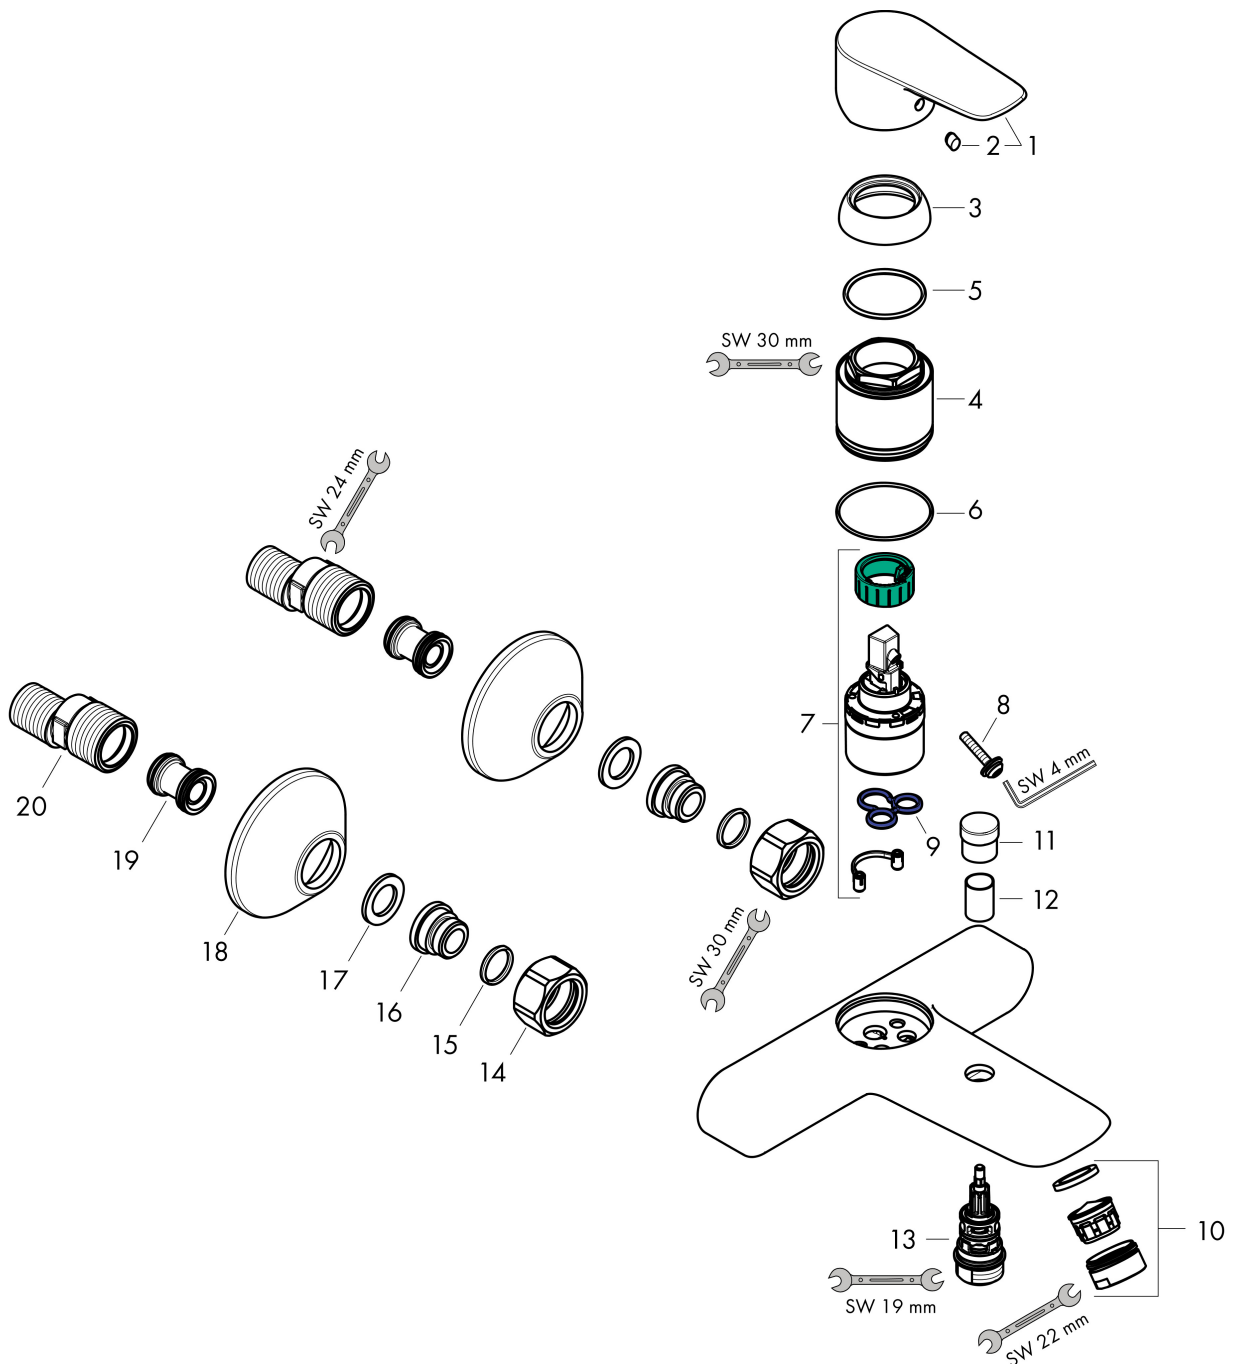

Merk hansgrohe
 Artikelnaam **Talis E** ééngreeps badmengkraan opbouw
 Art.nr. 71740340
 Oppervlakte Brushed Black Chrome
 Netto prijs 351,52 EUR

Product foto

Kenmerken

- voorsprong uitloop 194 mm
- hartafstand: 150 ± 12 mm
- stralsoort mengkraan: normale straal
- maximale doorstroomhoeveelheid bij 3 bar: 19,2 l/min
- keramisch kardoos
- temperatuurbegrenzing instelbaar
- omstelling met automatische reset
- S-aansluitingen
- wandmontage

Maat tekeningen

Technologie

Merk hansgrohe
 Artikelnaam **Talis E** ééngreeps badmengkraan opbouw
 Art.nr. 71740340
 Oppervlakte Brushed Black Chrome
 Netto prijs 351,52 EUR

Stroomschema

Merk	hansgrohe
Artikelnaam	Talis E ééngreeps badmengkraan opbouw
Art.nr.	71740340
Oppervlakte	Brushed Black Chrome
Netto prijs	351,52 EUR

Explosietekening voor bouwjaar: >11/19

Merk hansgrohe
 Artikelnaam **Talis E** ééngreeps badmengkraan opbouw
 Art.nr. 71740340
 Oppervlakte Brushed Black Chrome
 Netto prijs 351,52 EUR

Onderdelen voor bouwjaar: >11/19

Pos	Beschrijving	Art.nr.	Prijs
1	greep	92666340	38,60
2	greepstop	96338000	3,00
3	afdekkap	97406340	
4	moer	97977XXX	
5	O-Ring 32x2	98193000	3,00
6	O-ring 33x1,5	98164000	3,00
7	kardoes compl.	92730000	52,00
8	borgschroef	95140000	4,80
9	dichting	95008000	7,70
10	perlator M24x1 (30 l/min)	96512340	19,10
11	trekknop	97981340	24,90
12	huls	97979340	19,10
13	omstelling	97978000	52,00
14	moeren set	96157340	38,60
15	O-ring 15x2	98163000	3,00
16	aansluiting	97220000	12,70
17	zeefdichting	96922000	7,70
18	rozet Ø 70 mm	94135340	15,60
19	S-koppelingenset (±12 mm)	94140000	40,60
20	slagdemper	96429000	4,80