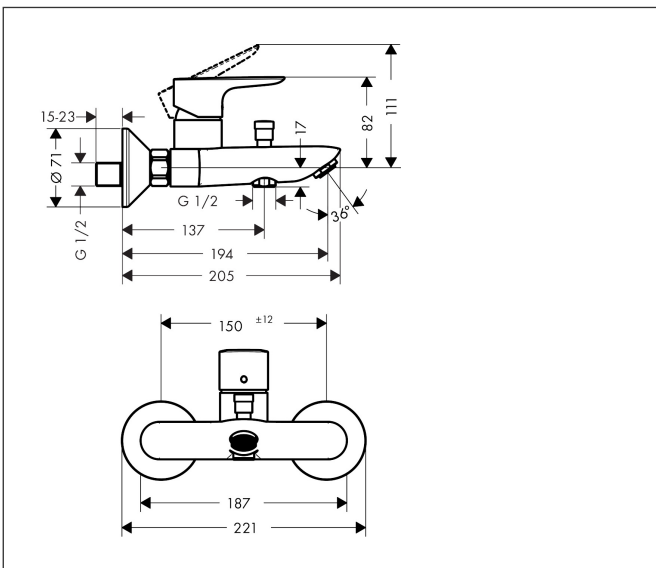

Merk hansgrohe
 Artikelnaam **Talis E** ééngreeps badmengkraan opbouw
 Art.nr. 71740340
 Oppervlakte Brushed Black Chrome
 Netto prijs 351,52 EUR

Product foto

Kenmerken

- voorsprong uitloop 194 mm
- hartafstand: 150 ± 12 mm
- stralsoort mengkraan: normale straal
- maximale doorstroomhoeveelheid bij 3 bar: 19,2 l/min
- keramisch kardoos
- temperatuurbegrenzing instelbaar
- omstelling met automatische reset
- S-aansluitingen
- wandmontage

Maat tekeningen

Technologie

Merk hansgrohe
 Artikelnaam **Talis E** ééngreeps badmengkraan opbouw
 Art.nr. 71740340
 Oppervlakte Brushed Black Chrome
 Netto prijs 351,52 EUR

Stroomschema

Merk	hansgrohe
Artikelnaam	Talis E ééngreeps badmengkraan opbouw
Art.nr.	71740340
Oppervlakte	Brushed Black Chrome
Netto prijs	351,52 EUR

Explosietekening voor bouwjaar: >11/19

Merk hansgrohe
 Artikelnaam **Talis E** ééngreeps badmengkraan opbouw
 Art.nr. 71740340
 Oppervlakte Brushed Black Chrome
 Netto prijs 351,52 EUR

Onderdelen voor bouwjaar: >11/19

Pos	Beschrijving	Art.nr.	Prijs
1	greep	92666340	38,60
2	greepstop	96338000	3,00
3	afdekkap	97406340	
4	moer	97977XXX	
5	O-Ring 32x2	98193000	3,00
6	O-ring 33x1,5	98164000	3,00
7	kardoes compl.	92730000	52,00
8	borgschroef	95140000	4,80
9	dichting	95008000	7,70
10	perlator M24x1 (30 l/min)	96512340	19,10
11	trekknop	97981340	24,90
12	huls	97979340	19,10
13	omstelling	97978000	52,00
14	moeren set	96157340	38,60
15	O-ring 15x2	98163000	3,00
16	aansluiting	97220000	12,70
17	zeefdichting	96922000	7,70
18	rozet Ø 70 mm	94135340	15,60
19	S-koppelingenset (±12 mm)	94140000	40,60
20	slagdemper	96429000	4,80