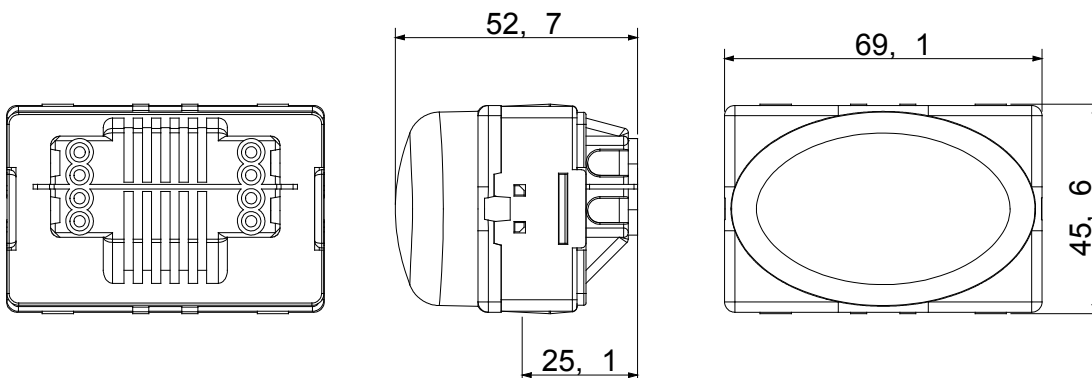

De System modulaire apparaten maken het mogelijk om oneindige combinaties tussen apparaten en platen te creëren, dankzij een complete serie die aan alle design-, functionele en installatievereisten kan voldoen. Kleur en afwerking: glanzend wit, helder en veelzijdig. Ideaal voor inbouwoplossingen (voor rechthoekige of vierkante dozen), opbouwoplossingen en voor speciale toepassingen. De serie omvat bedieningen, contactdozen, bescherming, indicatoren, connectors en apparaten voor de controle, veiligheid en het comfort van uw huis.

Afscherming kleur	Opaal afscherming	Bevestiging voor lamp	Cartridgelamp S6x36 mm
Aant. SYSTEEM modules	3	Categorie	System series
Type	Indicator	Kleur	Wit
Omschrijving	Uitstekende traplamp	Bedradingsklemmen	Met schroeven
Standaard	EN 62094-1		

DIMENSIONAL

STANDARDS/APPROVALS