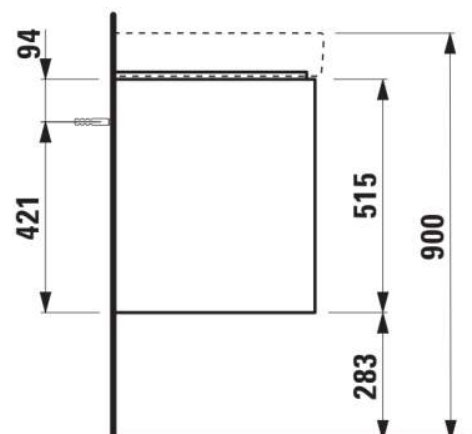

JUNA

Onderbouwkast, 2 laden. Passend bij wastafel PRO S H813966 / PRO X 810869

AFMETINGEN

Lengte	1020 mm
Breedte	445 mm
Hoogte	515 mm

KLEUR EN AFWERKING

260 Wit mat

Afwerking van de voeten : Chroom

Deuren en laden combinatie : 2 lades

Materiaal : MDF

Maximale hoogte poten : 283

Netto gewicht / kg : 33,4

Organiseren vakken : 1

Positie wastafel : Centraal

Structuur meubelen : Lades

Systeem voor sluiten en openen : Softclose lades

Type installatie : Wandhangend

Verstelbare poten

TECHNISCHE TEKENINGEN

TE COMBINEREN MET

Wastafel, afleg L + R

H810869...1041

Wastafel, afleg L + R

H810869...1091

Wastafel