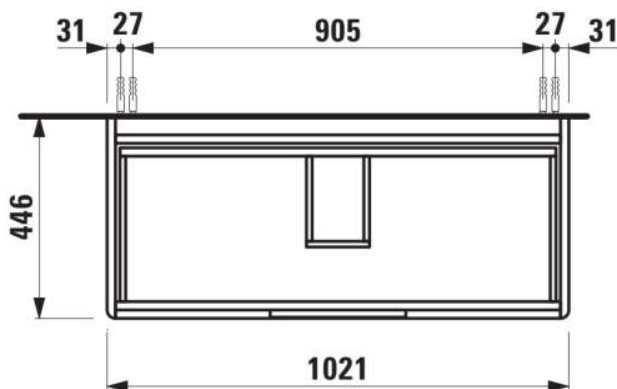

JUNA

Onderbouwkast, 2 laden. Passend bij wastafel PRO S H813966 / PRO X 810869

AFMETINGEN

Lengte	1020 mm
Breedte	445 mm
Hoogte	515 mm

KLEUR EN AFWERKING

260 Wit mat

Afwerking van de voeten : Chroom

Deuren en laden combinatie : 2 lades

Materiaal : MDF

Maximale hoogte poten : 283

Netto gewicht / kg : 33,4

Organiseren vakken : 1

Positie wastafel : Centraal

Structuur meubelen : Lades

Systeem voor sluiten en openen : Softclose lades

Type installatie : Wandhangend

Verstelbare poten

TECHNISCHE TEKENINGEN

TE COMBINEREN MET

Wastafel, afleg L + R

H810869...1041

Wastafel, afleg L + R

H810869...1091

Wastafel