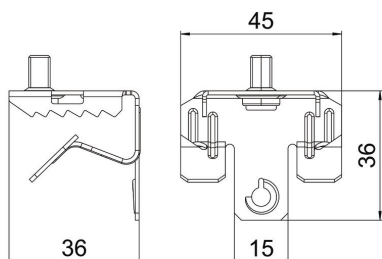

## Stamgegevens

Artikelnummer	1488293
Type	SCUTB 7-13 M6
Omschrijving 1	Draagklem
Omschrijving 2	met draadbout M6x9
Fabrikant	OBO
Dimensie	7-13mm
Materiaal	Staal
Oppervlak	Zinklamel
Oppervlaktenorm	
Kleinste verkoop-eenheid	100
Eenheid van hoeveelheid	Stuk
Gewicht	2,9 kg
Eenheid gewicht	kg/100 st.

# Technisch specificatieblad

Draagklem, met schroefdraadbout onder

Artikelnummer: 1488293

## Afmetingen

Lengte	36 mm
Breedte	45 mm
Hoogte	36 mm
Maat L	36 mm

## Technische gegevens

Aansluittype/-component	Schroefdraad
Type bevestiging	Klemmenstrook
Flensdikte F max.	13 mm
Flensdikte F min.	7 mm
Schroefdraad	M6 x 9 mm
Schroefdraad metrisch	6
Scharnier instelbaar	nee
Scharnierend	nee