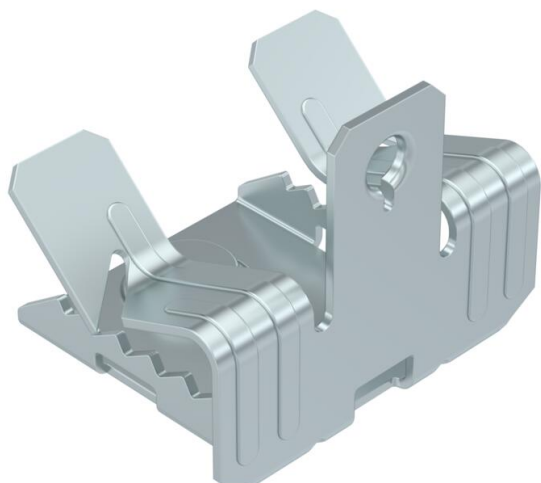

# Technisch specificatieblad

Draagklem, met schroefdraadbout onder

Artikelnummer: 1488293

Draagklem, met schroefdraadbout M6 onder voor individuele montage-oplossingen. Bevestiging op stalen dragers door opslaan.

**St** Staal

**ZL** Zinklamel

## Stamgegevens

Artikelnummer	1488293
Type	SCUTB 7-13 M6
Omschrijving 1	Draagklem
Omschrijving 2	met draadbout M6x9
Fabrikant	OBO
Dimensie	7-13mm
Materiaal	Staal
Oppervlak	Zinklamel
Oppervlaktenorm	
Kleinste verkoop-eenheid	100
Eenheid van hoeveelheid	Stuk
Gewicht	2,9 kg
Eenheid gewicht	kg/100 st.

## Afmetingen

Lengte	36 mm
Breedte	45 mm
Hoogte	36 mm
Maat L	36 mm