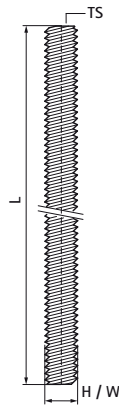

Walraven RVS Draadeind

(M9003)

Voor schroefdraadverbindingen, hangers en binders

Voordelen & kenmerken

- volgens DIN 976-1
- Materiaal: A2-70 (1.4301/ AISI 304)
- draad met een hoek van 60° biedt de beste prestaties

Productnummer	Norm / standaard	Schroefdraad maat	Totale lengte	Totale hoogte	Totale breedte
<i>Referentie letter</i>		<i>TS</i>	<i>L</i>	<i>H</i>	<i>W</i>
<i>Eenheid beschrijving</i>			<i>mm</i>	<i>mm</i>	<i>mm</i>
6317806	DIN 976-1	M8	60	8	8
6317810	DIN 976-1	M8	100	8	8
6317815	DIN 976-1	M8	150	8	8
6317803	DIN 976-1	M8	30	8	8