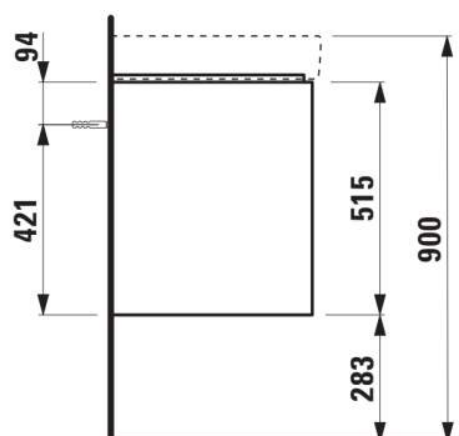

JUNA

Meuble sous lavabo, 2 tiroirs, compatible avec le lavabo PRO S H813966 / PRO X 810869

DIMENSIONS

Longueur	1020 mm
Largeur	445 mm
Hauteur	515 mm

COULEUR ET FINITION

	260 Blanc mat
---	---------------

Boîtes de rangement : 1

Combinaison des portes et des tiroirs : 2

Tiroirs

Finition des pieds : Chromé

Hauteur maximale des pieds (mm) : 283

Matériau : MDF

Pieds ajustables

Poids net / kg : 33,4

Position du lavabo : Central

Structure du meuble : Tiroirs

Système d'ouverture et de fermeture : Tiroirs avec fermeture amortie

Type d'installation : Suspendu

DESSINS TECHNIQUES

COMPATIBLE AVEC

Lavabo mural ou à poser
sur meuble

H810869...1041