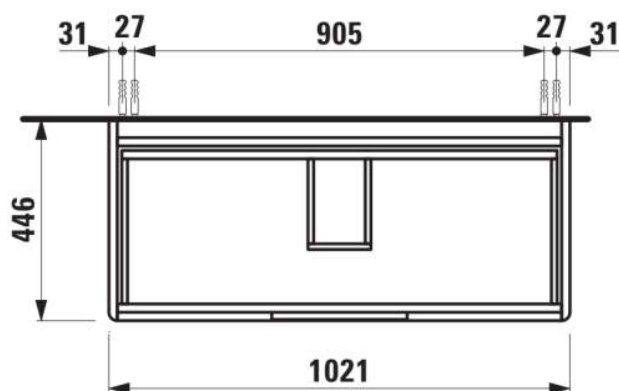

JUNA

Meuble sous lavabo, 2 tiroirs, compatible avec le lavabo PRO S H813966 / PRO X 810869

DIMENSIONS

Longueur	1020 mm
Largeur	445 mm
Hauteur	515 mm

COULEUR ET FINITION

	260 Blanc mat
---	---------------

Boîtes de rangement : 1

Combinaison des portes et des tiroirs : 2

Tiroirs

Finition des pieds : Chromé

Hauteur maximale des pieds (mm) : 283

Matériau : MDF

Pieds ajustables

Poids net / kg : 33,4

Position du lavabo : Central

Structure du meuble : Tiroirs

Système d'ouverture et de fermeture : Tiroirs avec fermeture amortie

Type d'installation : Suspendu

DESSINS TECHNIQUES

COMPATIBLE AVEC

Lavabo mural ou à poser
sur meuble

H810869...1041