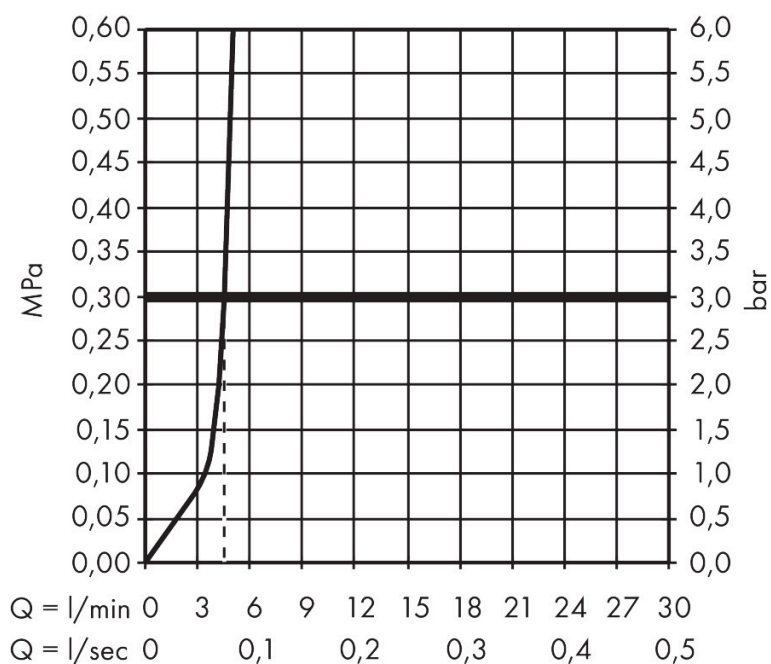

Merk AXOR
Artikelnaam **AXOR One** 3-gats inbouw wastafelkraan wandmontage, uitloop 160mm met rechte grepen
Art.nr. 48150950
Oppervlakte Brushed Brass
Netto prijs 803,02 EUR

Stroomschema