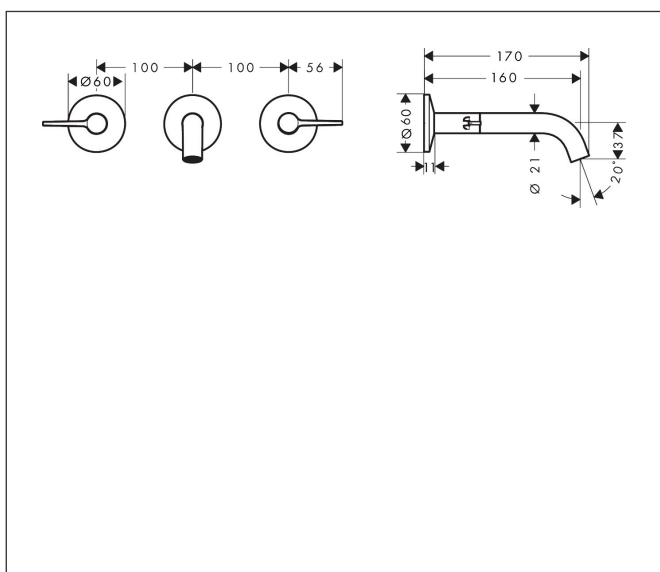

Merk	AXOR
Artikelnaam	<b>AXOR One</b> 3-gats inbouw wastafelkraan wandmontage, uitloop 160mm met rechte grepen
Art.nr.	48150950
Oppervlakte	Brushed Brass
Netto prijs	803,02 EUR

## Maat tekeningen

## Kenmerken

- voorsprong uitloop 160 mm
- greepvariant: rechte greep
- vaste uitloop
- straalsoort: normale straal
- maximale doorstroomhoeveelheid bij 3 bar: 5 l/min
- keramische kranen warm/koud 90°
- zonder wastegarnituur, met afvoerplug (art.nr. 50001)
- EU taxonomie: max 6l/min - draagt substantieel bij aan duurzaamheid