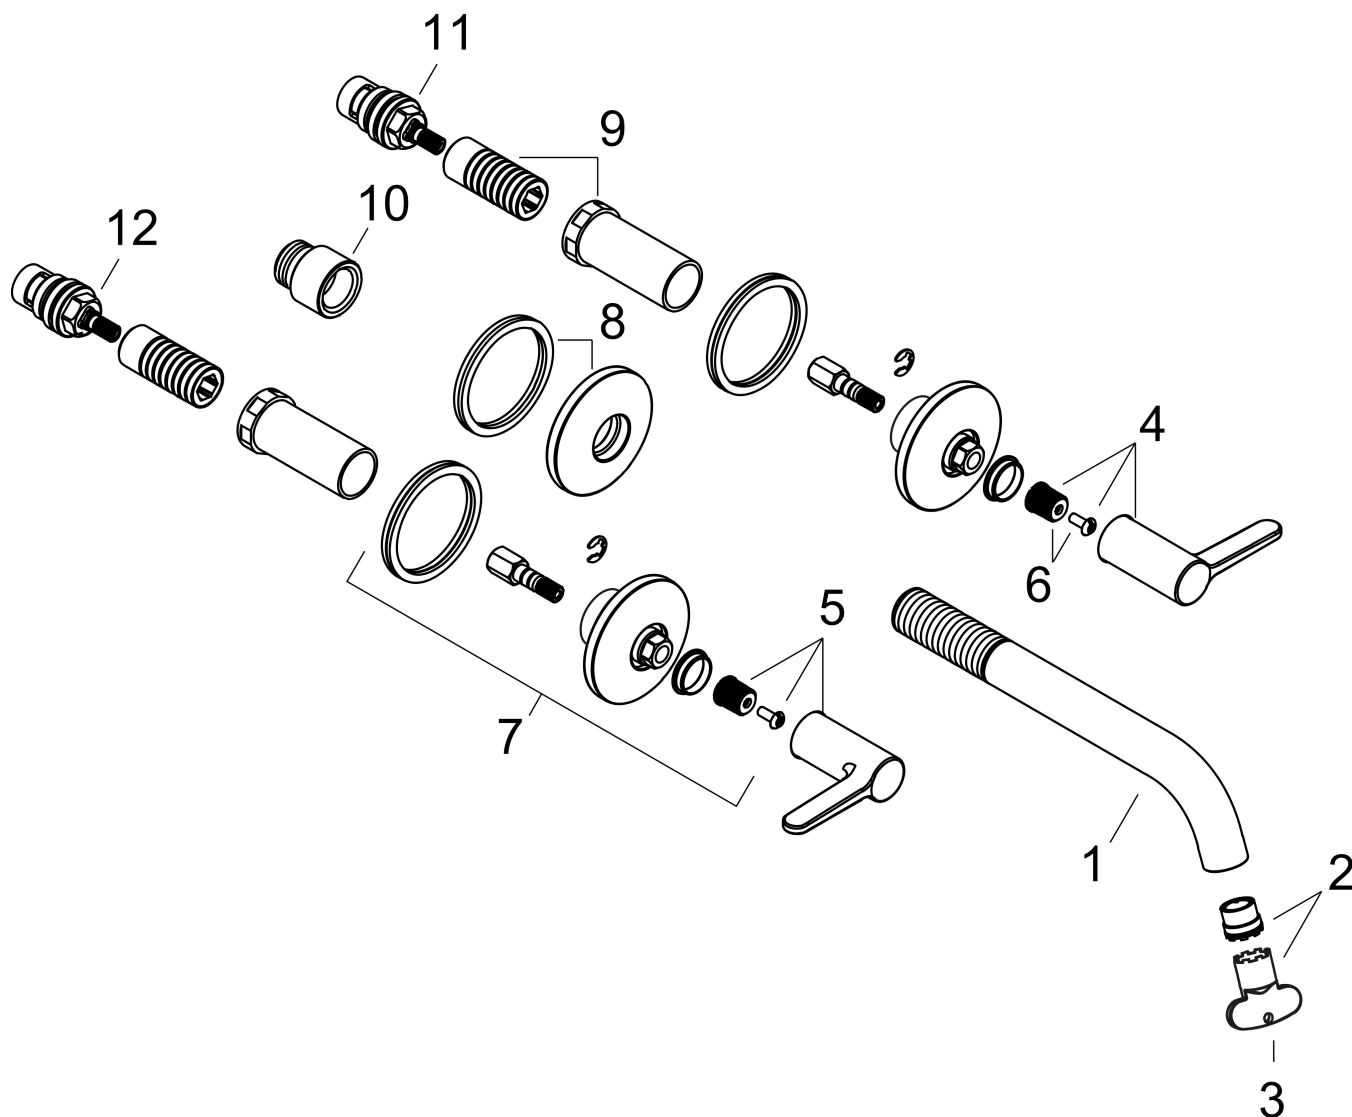

Merk	AXOR
Artikelnaam	AXOR One 3-gats inbouw wastafelkraan wandmontage, uitloop 160mm met rechte grepen
Art.nr.	48150950
Oppervlakte	Brushed Brass
Netto prijs	803,02 EUR

Explosietekening voor bouwjaar: >06/25