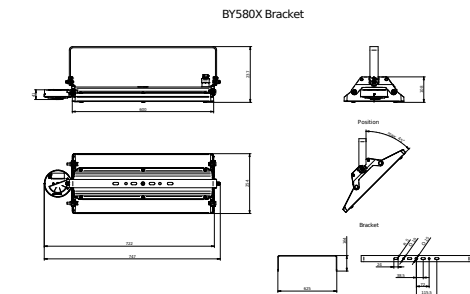

GentleSpace Gen4

Duurzaamheidsgegevens

Sustainability rating	Signify Circle
Reparatieklasse	Bij reparatieklasse B kunnen de driver en de lichtbron van dit armatuur worden vervangen door een servicetechnicus. Onderdelen en documentatie zijn voor langere tijd beschikbaar.
Ingebedde koolstof (A1-A3)	49,1 kg CO₂e
Verhouding van bewerkte materialen in product	42,2 %
Recyclebare inhoudsverhouding van het eindproduct	60,8 %
GWP totaal B6 (kg CO₂eq) Opgegeven eenheid	Bereken met uw lokale energiemixwaarde: Vermogen (kW, aangegeven eenheid) * Levensduur (uren, aangegeven eenheid) * Energiemix (kg CO₂eq / kWh)
GWP totaal B6 (kg CO₂eq) Functionele eenheid	Bereken met uw lokale energiemixwaarde: Aangegeven vermogen (kW) * 1000 (lm) / lumenoutput (lm) Aangegeven eenheid * 35000 (uur) * energiemix (kg CO₂ eq / kWh)

Productgegevens

Productnaam voor bestelling	BY580X 170S/840 SIA WB GC SI H4 BR
Volledige productnaam	BY580X 170S/840 SIA WB GC SI H4 BR
Full EOC	872016959400500
Bestelcode	8720169594005
Materiaalnr. (12NC)	910505102864
Lokale code	8720169594005
Numerator - Aantal per pak	1
EAN/UPC - product/behuizing	8720169594005
Numerator - Dozen per buitendoos	1
EAN/UPC - Case	8720169594005
Code productfamilie	BY580X [Gentlespace gen4 Interact]

Maatschets