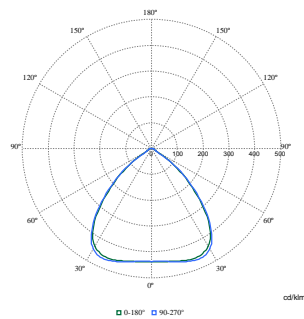

Fotometrische gegevens

Polar Normal (separate) - BY580PI - 910505102864