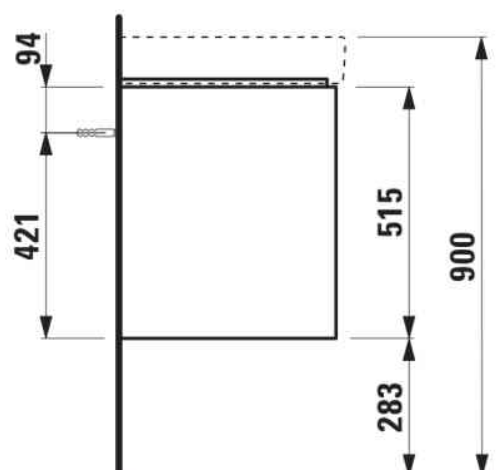

TECHNISCHE TEKENINGEN