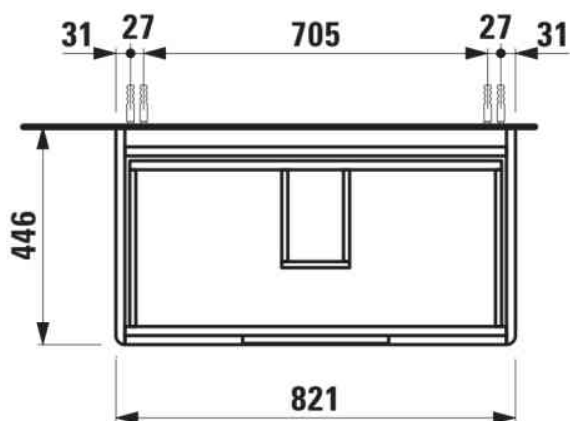

TECHNISCHE TEKENINGEN