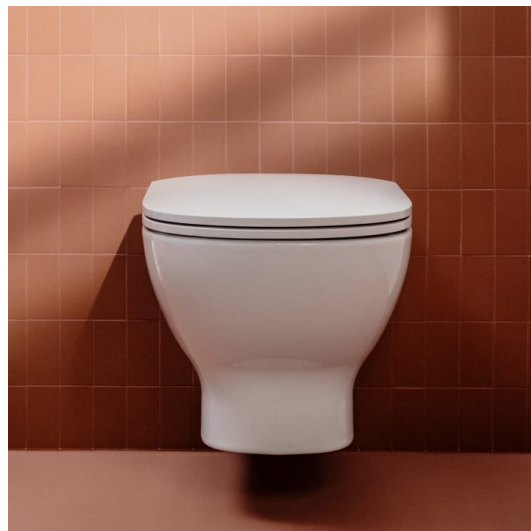

LUA

WC suspendu Basic sans bride

DIMENSIONS

Longueur	520 mm
Largeur	360 mm
Hauteur	345 mm

COULEUR ET FINITION

 049 Pergamon

OPTIONS

000 - Modèle standard

Type de bride : Rimless

COMPATIBLE AVEC

Abattant WC, déclinable

H891082...0001

Abattant WC, déclinable,
frein de chute

H891083...0001

Lunette WC, sans abattant

H891084...0001

LUA

Un langage conceptuel réduit à l'essentiel. Des formes géométriques épurées réunies dans une forme cohérente. Il en résulte une gamme de produits polyvalents pour la salle de bains qui se prête aussi bien à l'architecture privée que publique. Avec LUAS, Toan Nguyen est parvenu à créer un produit de plus qui unifie à long terme la culture de la salle de bains élégante. La collection de robinetterie conçue avec la même exigence, les baignoires aux formes parfaites et la vaste gamme de meubles LANI complètent LUA afin de constituer une véritable solution globale de salle de bains.