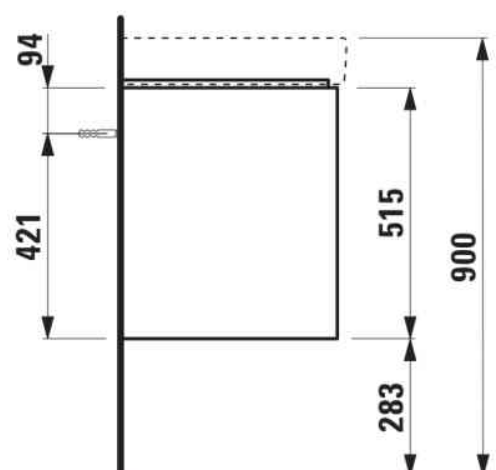

JUNA

Meuble bas, 2 tiroirs, compatible avec le lavabo PRO S 813965 850mm

DIMENSIONS

Longueur	820 mm
Largeur	445 mm
Hauteur	515 mm

COULEUR ET FINITION

 267	Chêne sauvage
---	---------------

Boîtes de rangement : 1

Combinaison des portes et des tiroirs : 2

Tiroirs

Finition des pieds : Chromé

Hauteur maximale des pieds (mm) : 283

Matériau : MDF

Pieds ajustables

Poids net / kg : 29

Position du lavabo : Central

Structure du meuble : Tiroirs

Système d'ouverture et de fermeture : Tiroirs avec fermeture amortie

Type d'installation : Suspendu

DESSINS TECHNIQUES

COMPATIBLE AVEC

Lavabo mural ou à poser
sur meuble

H813965...1041