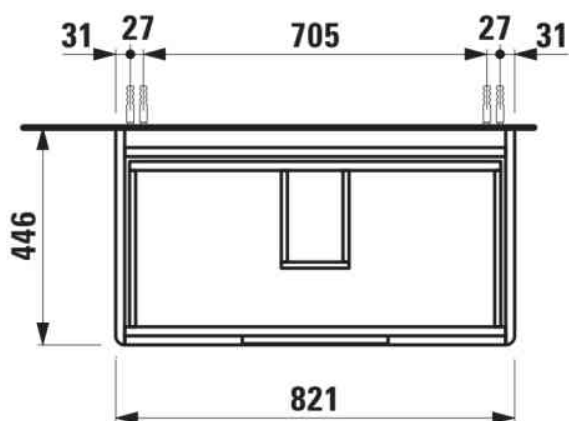

JUNA

Meuble bas, 2 tiroirs, compatible avec le lavabo PRO S 813965 850mm

DIMENSIONS

Longueur	820 mm
Largeur	445 mm
Hauteur	515 mm

COULEUR ET FINITION

 267	Chêne sauvage
---	---------------

Boîtes de rangement : 1

Combinaison des portes et des tiroirs : 2

Tiroirs

Finition des pieds : Chromé

Hauteur maximale des pieds (mm) : 283

Matériau : MDF

Pieds ajustables

Poids net / kg : 29

Position du lavabo : Central

Structure du meuble : Tiroirs

Système d'ouverture et de fermeture : Tiroirs avec fermeture amortie

Type d'installation : Suspendu

DESSINS TECHNIQUES

COMPATIBLE AVEC

Lavabo mural ou à poser
sur meuble

H813965...1041