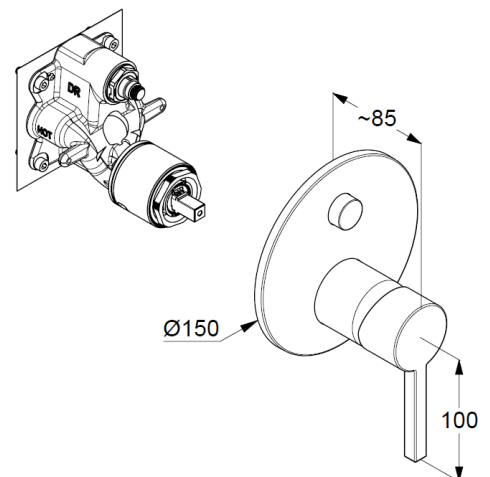

Maßzeichnung/ Dimensional drawing