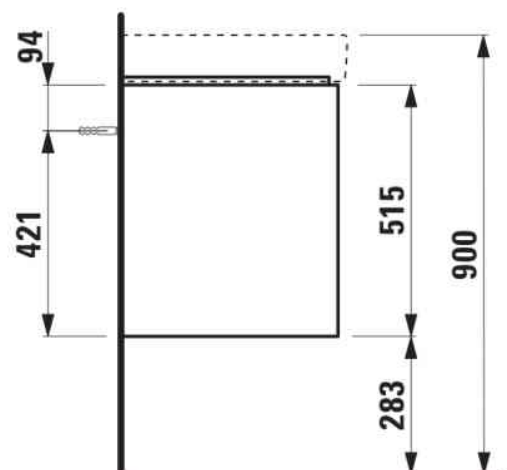

JUNA

Onderkast, 2 lades, passend bij wastafel PRO S 813965 850mm

AFMETINGEN

Lengte	820 mm
Breedte	445 mm
Hoogte	515 mm

KLEUR EN AFWERKING

■ 266 Traffic Grey

Afwerking van de voeten : Chroom

Deuren en lades combinatie : 2 lades

Materiaal : MDF

Maximale hoogte poten : 283

Netto gewicht / kg : 29

Organiseren vakken : 1

Positie wastafel : Centraal

Structuur meubelen : Lades

Systeem voor sluiten en openen : Softclose

lades

Type installatie : Wandhangend

Verstelbare poten

TECHNISCHE TEKENINGEN

TE COMBINEREN MET

Wastafel

H813965...1041

JUNA