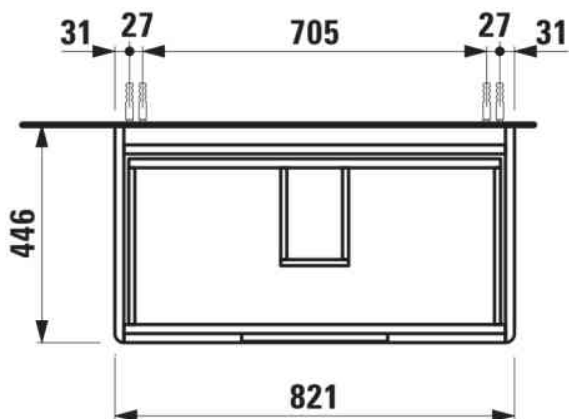

JUNA

Onderkast, 2 lades, passend bij wastafel PRO S 813965 850mm

AFMETINGEN

Lengte	820 mm
Breedte	445 mm
Hoogte	515 mm

KLEUR EN AFWERKING

■ 266 Traffic Grey

Afwerking van de voeten : Chroom

Deuren en lades combinatie : 2 lades

Materiaal : MDF

Maximale hoogte poten : 283

Netto gewicht / kg : 29

Organiseren vakken : 1

Positie wastafel : Centraal

Structuur meubelen : Lades

Systeem voor sluiten en openen : Softclose

lades

Type installatie : Wandhangend

Verstelbare poten

TECHNISCHE TEKENINGEN

TE COMBINEREN MET

Wastafel

H813965...1041

JUNA