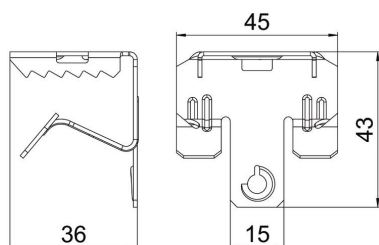

### Stamgegevens

Artikelnummer	1488285
Type	SCUIT 14-20 M6
Omschrijving 1	Draagklem
Omschrijving 2	met binnendraad M6
Fabrikant	OBO
Dimensie	14-20mm
Materiaal	Staal
Oppervlak	Zinklamel
Oppervlaktenorm	
Kleinste verkoop-eenheid	100
Eenheid van hoeveelheid	Stuk
Gewicht	2,7 kg
Eenheid gewicht	kg/100 st.

# Technisch specificatieblad

Draagklem, met binnendraad

Artikelnummer: 1488285

## Afmetingen

Lengte	43 mm
Breedte	45 mm
Hoogte	36 mm
Maat L	43 mm

## Technische gegevens

Aansluittype/-component	Schroefdraad
Type bevestiging	Klemmenstrook
Flensdikte F max.	20 mm
Flensdikte F min.	14 mm
Schroefdraad metrisch	6
Scharnier instelbaar	nee
Scharnierend	nee