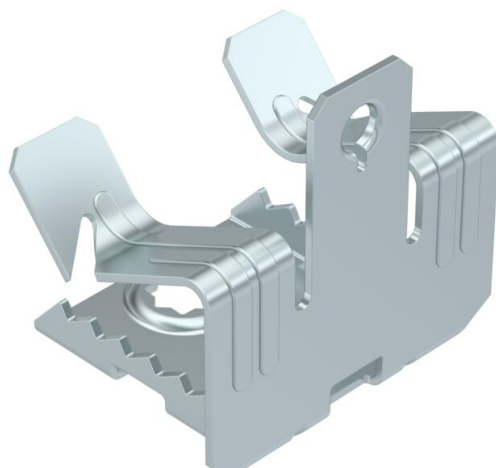

## Draagklem, met binnendraad

Artikelnummer: 1488285

Draagklem, met binnendraad M6 voor individuele montage-oplossingen. Bevestiging op stalen dragers door opslaan.

**St** Staal

**ZL** Zinklamel

### Stamgegevens

Artikelnummer	1488285
Type	SCUIT 14-20 M6
Omschrijving 1	Draagklem
Omschrijving 2	met binnendraad M6
Fabrikant	OBO
Dimensie	14-20mm
Materiaal	Staal
Oppervlak	Zinklamel
Oppervlaktenorm	
Kleinste verkoop-eenheid	100
Eenheid van hoeveelheid	Stuk
Gewicht	2,7 kg
Eenheid gewicht	kg/100 st.

## Afmetingen

Lengte	43 mm
Breedte	45 mm
Hoogte	36 mm
Maat L	43 mm

## Technische gegevens

Aansluittype/-component	Schroefdraad
Type bevestiging	Klemmenstrook
Flensdikte F max.	20 mm
Flensdikte F min.	14 mm
Schroefdraad metrisch	6
Scharnier instelbaar	nee
Scharnierend	nee