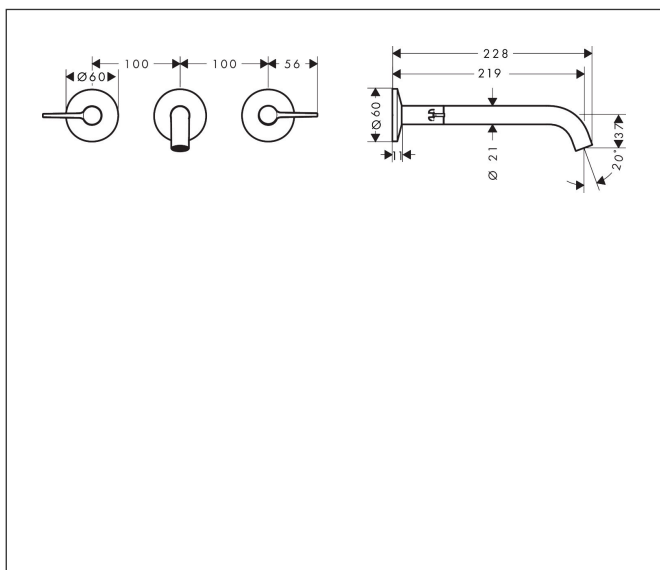

Merk	AXOR
Artikelnaam	AXOR One 3-gats inbouw wastafelkraan wandmontage, uitloop 220mm met rechte grepen
Art.nr.	48160670
Oppervlakte	mat zwart
Netto prijs	824,43 EUR

Product foto

Kenmerken

- voorsprong uitloop 220 mm
- greepvariant: rechte greep
- vaste uitloop
- straalsoort: normale straal
- maximale doorstroomhoeveelheid bij 3 bar: 5 l/min
- keramische kranen warm/koud 90°
- zonder wastegarnituur, met afvoerplug (art.nr. 50001)
- EU taxonomie: max 6l/min - draagt substantieel bij aan duurzaamheid

Maat tekeningen

Technologie

Straalsoorten

Certificaat

Merk	AXOR
Artikelnaam	AXOR One 3-gats inbouw wastafelkraan wandmontage, uitloop 220mm met rechte grepen
Art.nr.	48160670
Oppervlakte	mat zwart
Netto prijs	824,43 EUR

Benodigde onderdelen

Product foto	Artikelnaam	Art.nr.	Prijs
	hansgrohe Inbouwdeel 3-gats wastafelkraan wandmontage	10303180	301,88

Merk AXOR
Artikelnaam **AXOR One** 3-gats inbouw wastafelkraan wandmontage, uitloop 220mm met rechte grepen
Art.nr. 48160670
Oppervlakte mat zwart
Netto prijs 824,43 EUR