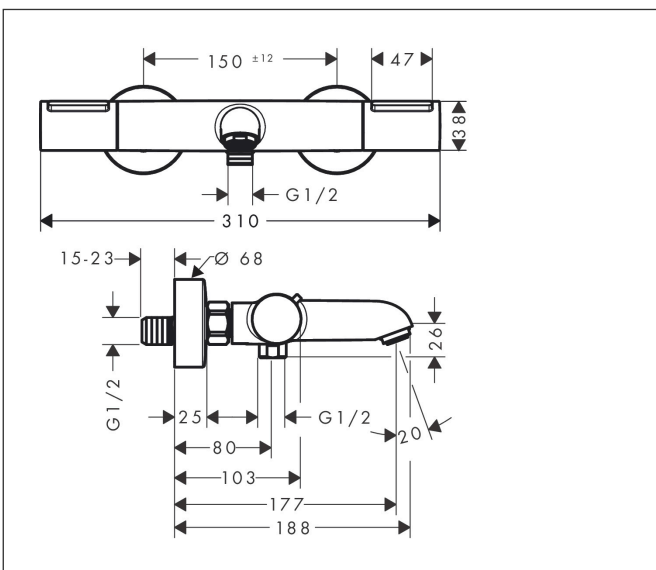

## Kenmerken

- voorsprong 177 mm
- temperatuur- en volumeregeling
- thermostaatkardoes, stop- en omstelkraan
- straalsoort uitloop: normale straal
- maximale doorstroomhoeveelheid bij 3 bar: 20 l/min
- doorstroomhoeveelheid voor baduitloop bij 3 bar: 20 l/min
- 1 bar
- Veiligheidsblokkering bij 40°C
- temperatuurbegrenzing instelbaar
- met geïntegreerde zekerheidscombinatie EN 1717. Let op: alleen te gebruiken in combinatie met Exafill
- metaal
- G $\frac{1}{2}$
- hartafstand: 150 ± 12 mm
- vuilfilter inbegrepen

## Maat tekeningen