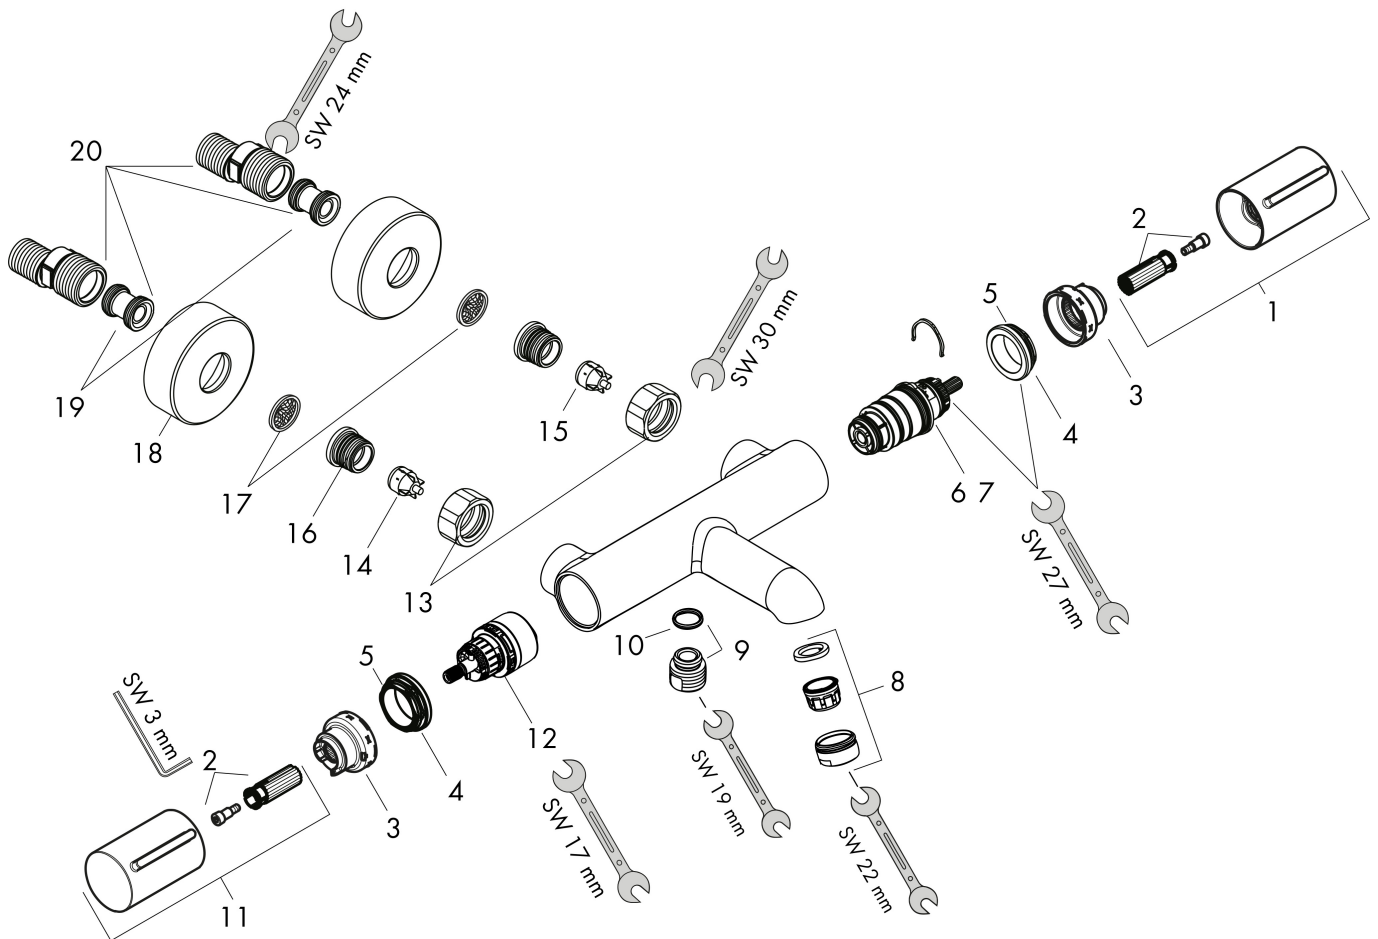

Merk	hansgrohe
Artikelnaam	Ecostat Element Opbouw badthermostaat
Art.nr.	13347670
Oppervlakte	Mat zwart
Netto prijs	325,07 EUR

Explosietekening voor bouwjaar: >04/24