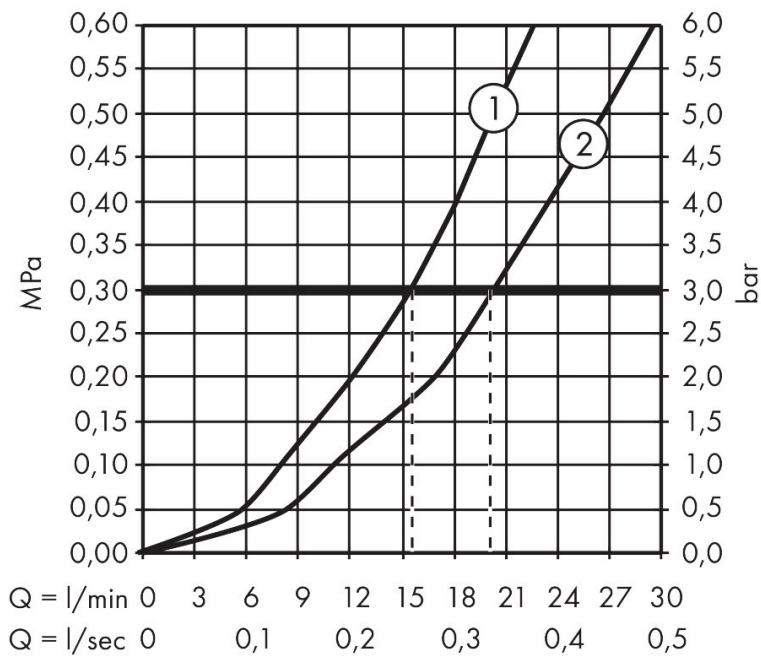

Merk hansgrohe
Artikelnaam **Ecostat Element** Opbouw badthermostaat
Art.nr. 13347670
Oppervlakte Mat zwart
Netto prijs 325,07 EUR

Stroomschema