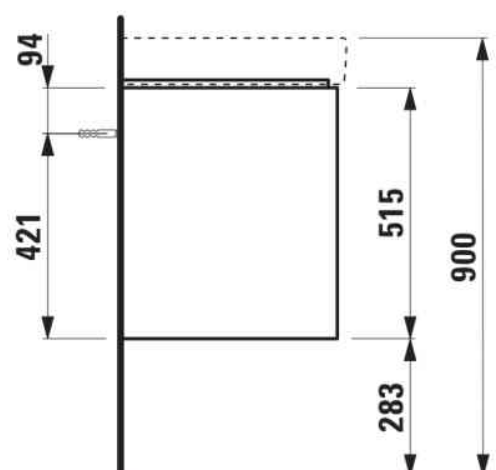

JUNA

Meuble bas, 2 tiroirs, compatible avec le lavabo PRO S 813965 850mm

DIMENSIONS

Longueur	820 mm
Largeur	445 mm
Hauteur	515 mm

COULEUR ET FINITION

■ 266 Gris traffic

Boîtes de rangement : 1

Combinaison des portes et des tiroirs : 2

Tiroirs

Finition des pieds : Chromé

Hauteur maximale des pieds (mm) : 283

Matériau : MDF

Pieds ajustables

Poids net / kg : 29

Position du lavabo : Central

Structure du meuble : Tiroirs

Système d'ouverture et de fermeture : Tiroirs avec fermeture amortie

Type d'installation : Suspendu

DESSINS TECHNIQUES

COMPATIBLE AVEC

Lavabo mural ou à poser
sur meuble

H813965...1041

JUNA