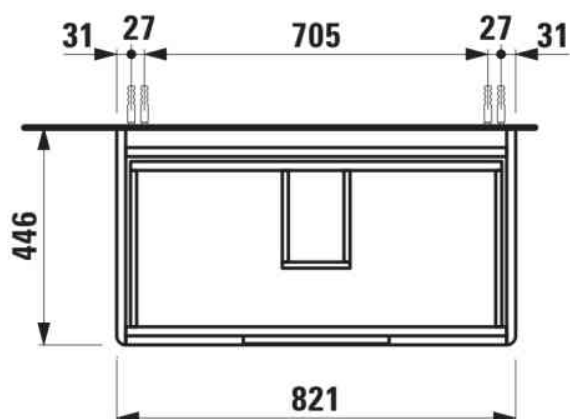

JUNA

Meuble bas, 2 tiroirs, compatible avec le lavabo PRO S 813965 850mm

DIMENSIONS

Longueur	820 mm
Largeur	445 mm
Hauteur	515 mm

COULEUR ET FINITION

■ 266 Gris traffic

Boîtes de rangement : 1

Combinaison des portes et des tiroirs : 2

Tiroirs

Finition des pieds : Chromé

Hauteur maximale des pieds (mm) : 283

Matériau : MDF

Pieds ajustables

Poids net / kg : 29

Position du lavabo : Central

Structure du meuble : Tiroirs

Système d'ouverture et de fermeture : Tiroirs avec fermeture amortie

Type d'installation : Suspendu

DESSINS TECHNIQUES

COMPATIBLE AVEC

Lavabo mural ou à poser
sur meuble

H813965...1041

JUNA