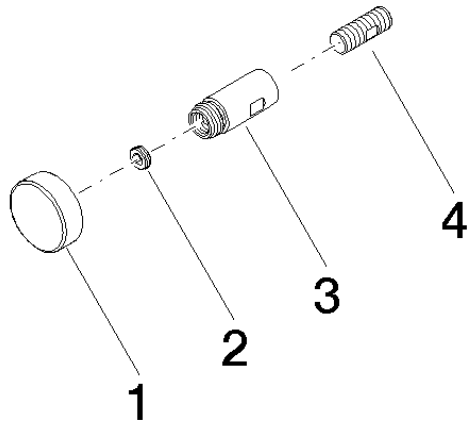

## Zugstange für Umstellung mit Knopf Ø 26 x 47,3 mm - Chrom gebürstet

---

90 31 09 139 00

## Zugstange für Umstellung mit Knopf Ø 26 x 47,3 mm - Chrom gebürstet

---

90 31 09 139 00

Zugstange für Umstellung mit Knopf Ø 26 x 47,3 mm - Chrom gebürstet

---

90 31 09 139 00

### Ersatzteilstückliste

Nr.	Artikelnummer	Benennung	Verbaumenge	Lieferzeit
	09 20 78 056-93	Griff Ø 26 x 9 mm - Chrom gebürstet	4	20