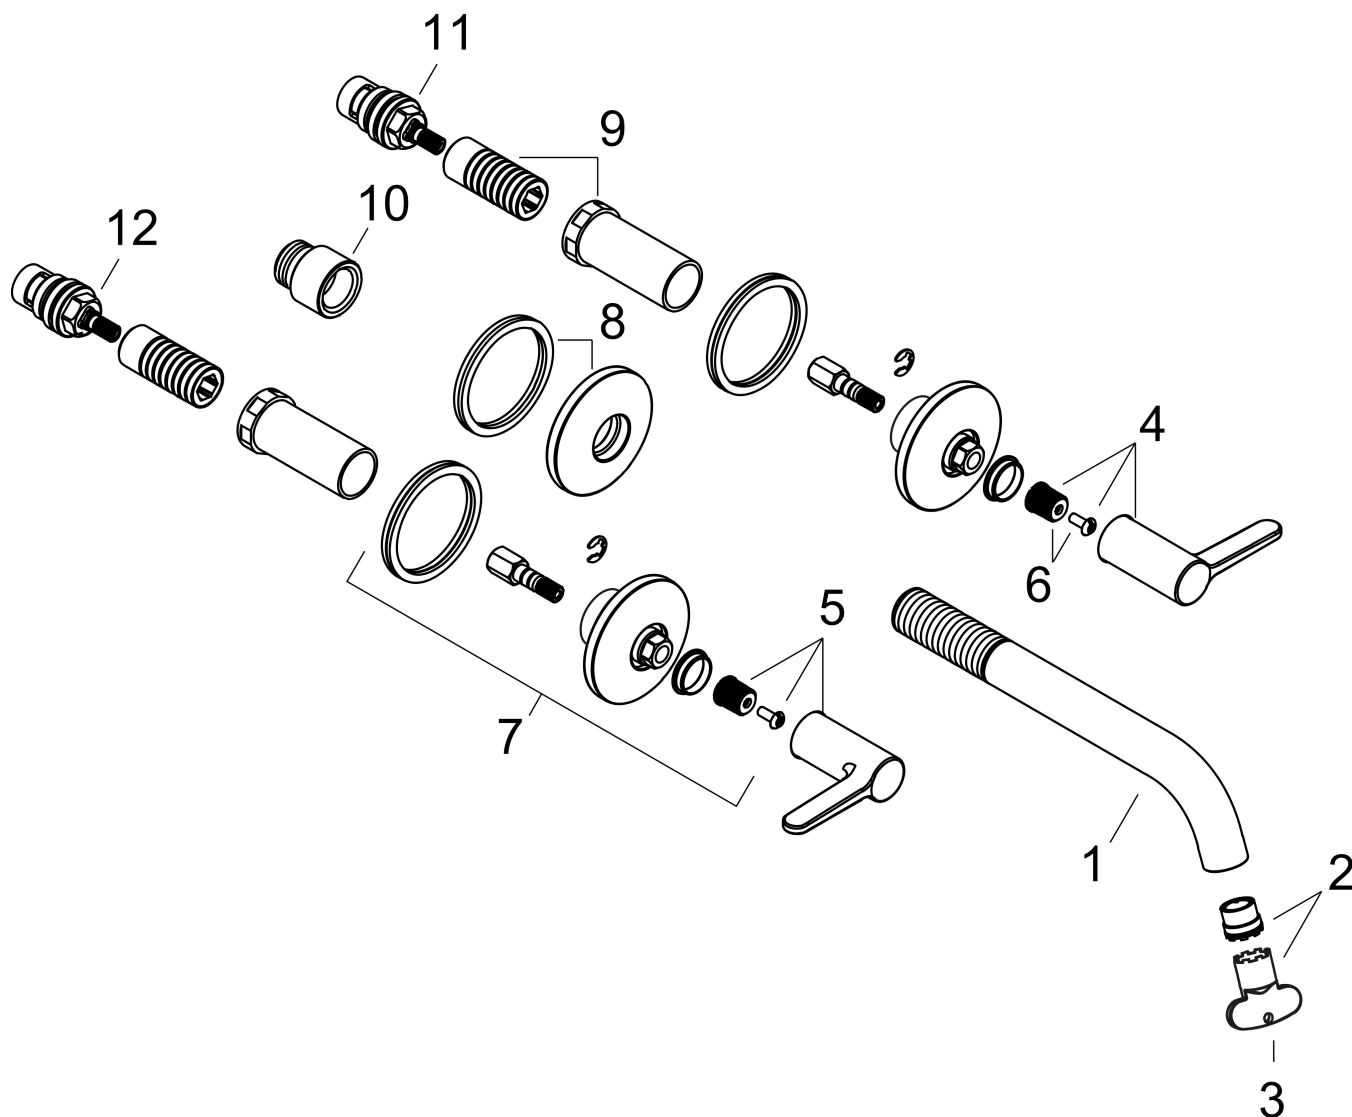

- voorsprong uitloop 220 mm
- greepvariant: rechte greep
- vaste uitloop
- straalsoort: normale straal
- maximale doorstroomhoeveelheid bij 3 bar: 5 l/min
- keramische kranen warm/koud 90°
- zonder wastegarnituur, met afvoerplug (art.nr. 50001)
- EU taxonomie: max 6l/min - draagt substantieel bij aan duurzaamheid

Benodigde onderdelen

Product foto	Artikelnaam	Art.nr.	Prijs
	hansgrohe Inbouwdeel 3-gats wastafelkraan wandmontage	10303180	301,88

Merk AXOR
Artikelnaam **AXOR One** 3-gats inbouw wastafelkraan wandmontage, uitloop 220mm met rechte grepen
Art.nr. 48160950
Oppervlakte Brushed Brass
Netto prijs 883,31 EUR

Stroomschema

Merk	AXOR
Artikelnaam	AXOR One 3-gats inbouw wastafelkraan wandmontage, uitloop 220mm met rechte grepen
Art.nr.	48160950
Oppervlakte	Brushed Brass
Netto prijs	883,31 EUR

Explosietekening voor bouwjaar: >06/25

Pos	Beschrijving	Art.nr.	Prijs
1	uitloop 220 mm	94346950	122,30
2	perlator compl.	93118000	21,22
3	montagesleutel	98987000	8,01
4	greep koud	85055950	100,36
5	greep warm	85054950	100,36
6	greepadapter m. schroef	98932000	13,21
7	rozet voor greep	85056950	81,12
8	rozet voor uitloop	85098950	63,34
9	draadeind set	96393000	26,73
10	verlengset 25 mm	95413000	66,87
11	bovendeel rechts sluitend	96350000	42,22
12	bovendeel links sluitend	96351000	42,22
a	Inbouwdelen	10303180	301,88
b	afvoergarnituur	51301950	85,71
c	verlengset 25 mm	96259000	66,87