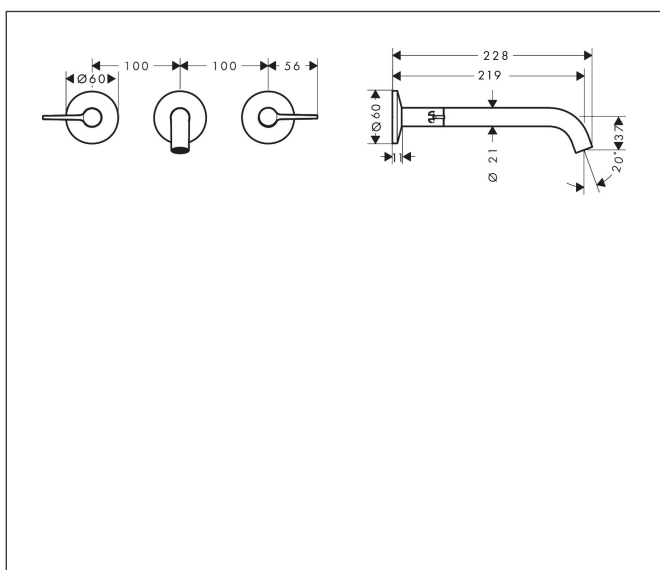

Merk	AXOR
Artikelnaam	AXOR One 3-gats inbouw wastafelkraan wandmontage, uitloop 220mm met rechte grepen
Art.nr.	48160950
Oppervlakte	Brushed Brass
Netto prijs	883,31 EUR

Product foto

Maat tekeningen

Kenmerken

- voorsprong uitloop 220 mm
- greepvariant: rechte greep
- vaste uitloop
- straalsoort: normale straal
- maximale doorstroomhoeveelheid bij 3 bar: 5 l/min
- keramische kranen warm/koud 90°
- zonder wastegarnituur, met afvoerplug (art.nr. 50001)
- EU taxonomie: max 6l/min - draagt substantieel bij aan duurzaamheid

Technologie

Straalsoorten

Certificaat

Merk	AXOR
Artikelnaam	AXOR One 3-gats inbouw wastafelkraan wandmontage, uitloop 220mm met rechte grepen
Art.nr.	48160950
Oppervlakte	Brushed Brass
Netto prijs	883,31 EUR

Benodigde onderdelen

Product foto	Artikelnaam	Art.nr.	Prijs
	hansgrohe Inbouwdeel 3-gats wastafelkraan wandmontage	10303180	301,88

Merk AXOR
Artikelnaam **AXOR One** 3-gats inbouw wastafelkraan wandmontage, uitloop 220mm met rechte grepen
Art.nr. 48160950
Oppervlakte Brushed Brass
Netto prijs 883,31 EUR