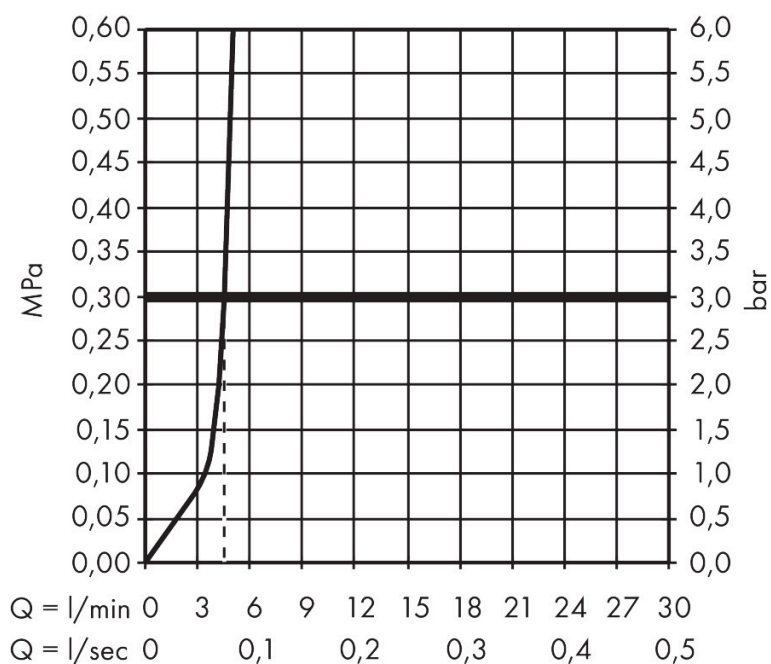

Merk AXOR
Artikelnaam **AXOR One** 3-gats inbouw wastafelkraan wandmontage, uitloop 220mm met rechte grepen
Art.nr. 48160950
Oppervlakte Brushed Brass
Netto prijs 883,31 EUR

Stroomschema