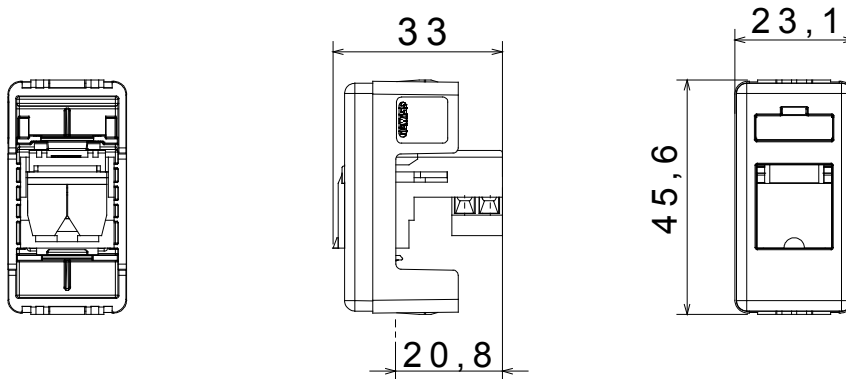

Categorie	Gegevens- en audio/video-contactdozen	Omschrijving	RJ11
Kleur	Wit	Standaard	-
Kabels type	Twisted pair	Verbinding	Opschroefklem
Aant. SYSTEEM modules	1	Materiaal	Technopolymeer
Electrocod	3721		

### DIMENSIONAL