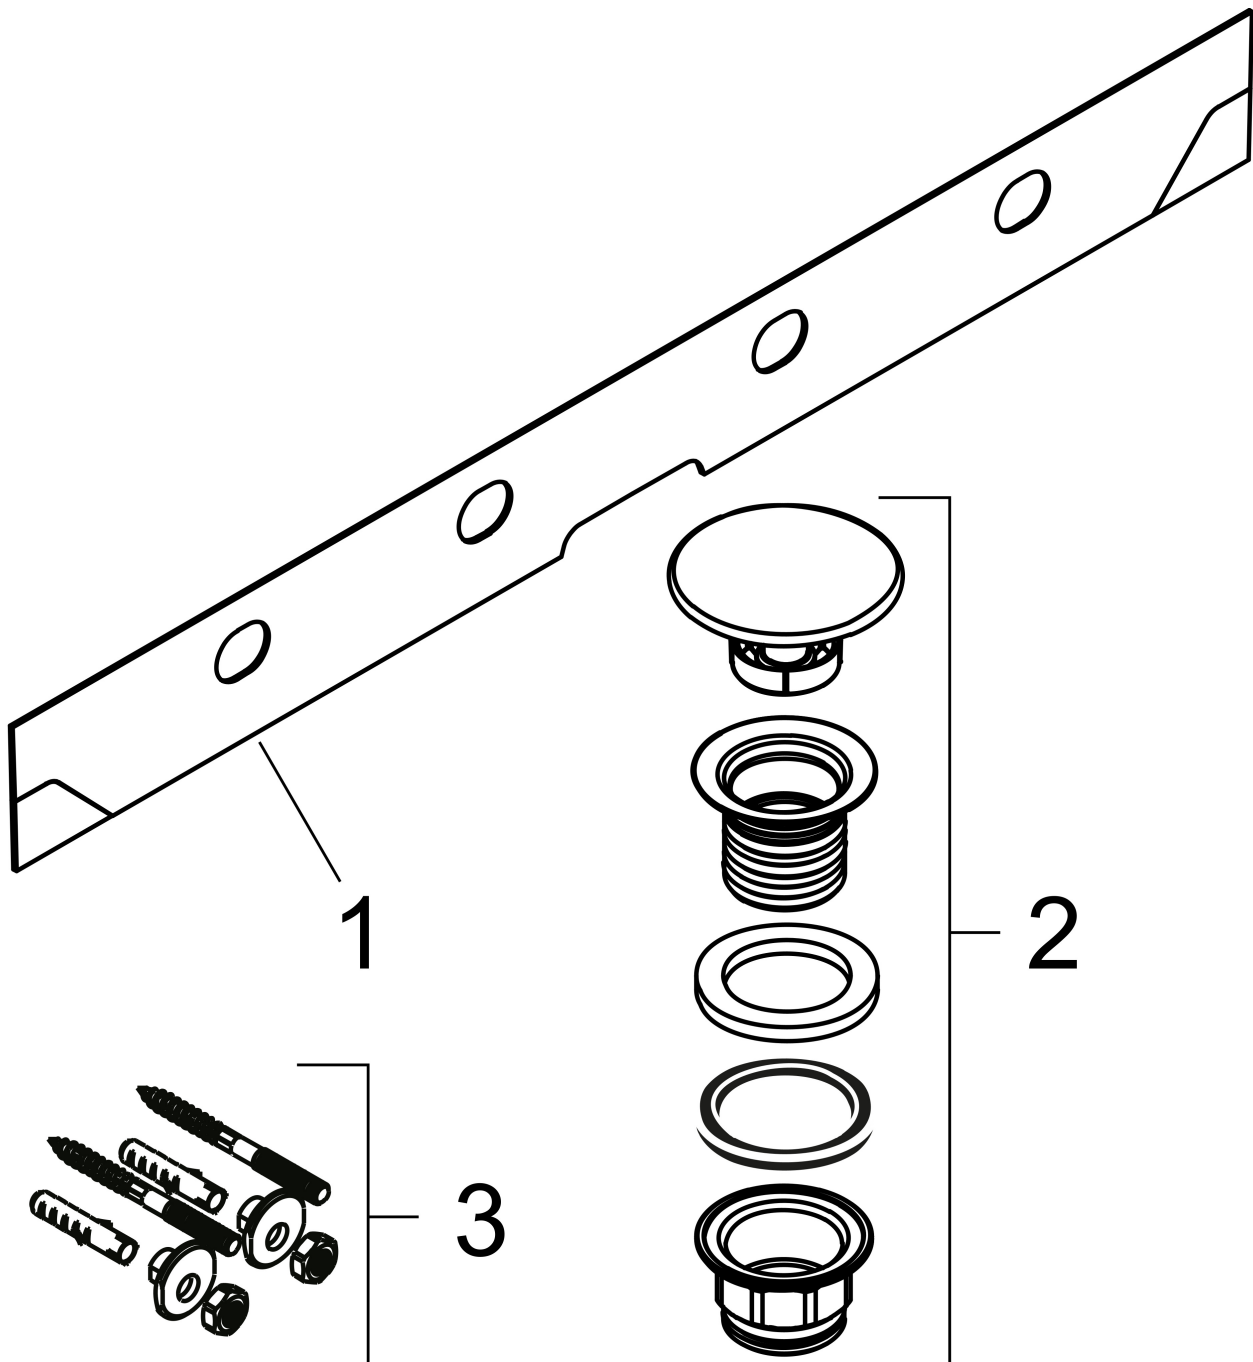

Merk	hansgrohe
Artikelnaam	Xelu Q opzetwastafel geslepen 1200/480 met kraangat zonder overloop, SmartClean
Art.nr.	61109450
Oppervlakte	wit
Netto prijs	1.081,20 EUR

Explosietekening voor bouwjaar: >06/23