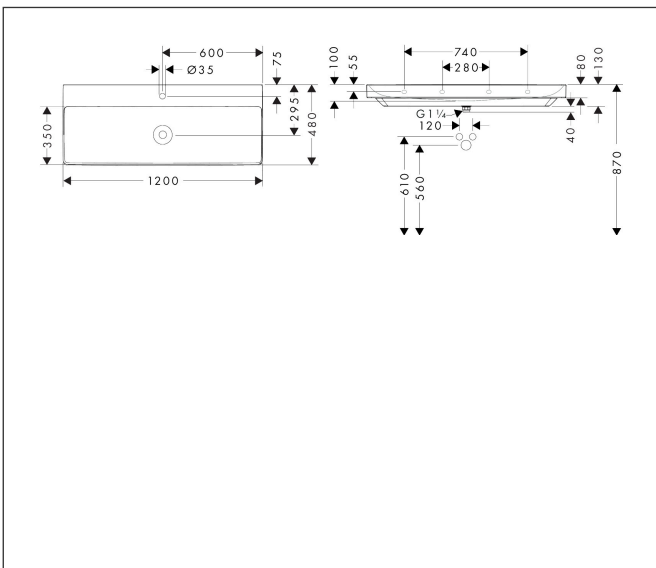

Merk	hansgrohe
Artikelnaam	<b>Xelu Q</b> opzetwastafel geslepen 1200/480 met kraangat zonder overloop, SmartClean
Art.nr.	61109450
Oppervlakte	wit
Netto prijs	1.081,20 EUR

## Kenmerken

- bestaat uit: geslepen opzetwastafel, afvoergarnituur, afdekking
- materiaal: keramiek
- buitenste afmetingen wastafel: 1200 x 480 x 80 mm (b x d x h)
- binnelhoogte wastafel: 100 mm
- SmartClean: vuilafstotende glazuurlaag
- glansgraad: glanzend
- onderzijde wastafel geslepen
- inclusief keramische afdekking
- Made to fit NoiseReduction: op maat gemaakte geluiddempende mat bijgesloten
- met één kraangat
- zonder overloop
- niet-sluitende afvoergarnituur
- montagewijze: opbouw en wandmontage
- overloopklasse: C100

## Technologie

Merk	hansgrohe
Artikelnaam	<b>Xelu Q</b> opzetwastafel geslepen 1200/480 met kraangat zonder overloop, SmartClean
Art.nr.	61109450
Oppervlakte	wit
Netto prijs	1.081,20 EUR

## Installatievoorbeelden

**i** Afmetingen kunnen variëren vanwege keramische toleranties die verband houden met het productieproces.

Merk	hansgrohe
Artikelnaam	<b>Xelu Q</b> opzetwastafel geslepen 1200/480 met kraangat zonder overloop, SmartClean
Art.nr.	61109450
Oppervlakte	wit
Netto prijs	1.081,20 EUR