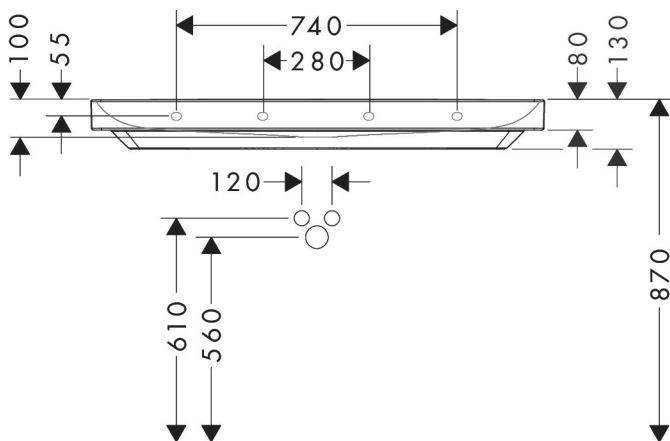

## Kenmerken

- bestaat uit: geslepen opzetwastafel, afvoergarnituur, afdekking
- materiaal: keramiek
- buitenste afmetingen wastafel: 1200 x 480 x 80 mm (b x d x h)
- binnelhoogte wastafel: 100 mm
- SmartClean: vuilafstotende glazuurlaag
- glansgraad: glanzend
- onderzijde wastafel geslepen
- inclusief keramische afdekking
- Made to fit NoiseReduction: op maat gemaakte geluiddempende mat bijgesloten
- met één kraangat
- zonder overloop
- niet-sluitende afvoergarnituur
- montagewijze: opbouw en wandmontage
- overloopklasse: C100

## Maat tekeningen

## Technologie

Merk	hansgrohe
Artikelnaam	<b>Xelu Q</b> opzetwastafel geslepen 1200/480 met kraangat zonder overloop, SmartClean
Art.nr.	61109450
Oppervlakte	wit
Netto prijs	1.081,20 EUR

## Installatievoorbeelden

**i** Afmetingen kunnen variëren vanwege keramische toleranties die verband houden met het productieproces.

Merk	hansgrohe
Artikelnaam	<b>Xelu Q</b> opzetwastafel geslepen 1200/480 met kraangat zonder overloop, SmartClean
Art.nr.	61109450
Oppervlakte	wit
Netto prijs	1.081,20 EUR