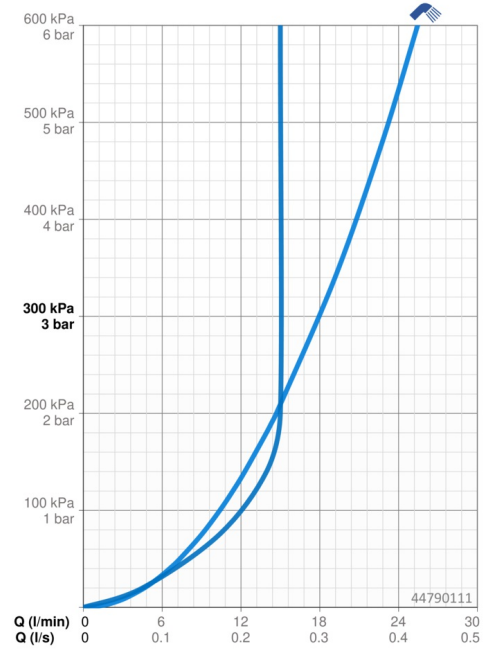

Technische gegevens

Doorstromingseigenschappen

Doorstroomhoeveelheid bij 3 bar	18.0 l/min
Doorstroomhoeveelheid bij 3 bar (met debietregelaar)	15.0 l/min

Technische eigenschappen

Warmwatertoevoer	max. +65°C
Werkdruk	0.5-5 bar
Aansluitmaat	G1/2
Lengte / Hoogte	920 mm

Voorschriften

EN-norm	EN 1112, EN 1113
---------	-------------------------

Toestemmingen en Verklaringen

EPD	S-P-06395
-----	------------------

Duurzaamheid

EPD module A1 (kg CO2 eq.)	5,06
EPD module A2 (kg CO2 eq.)	0,25
EPD module A3 (kg CO2 eq.)	0,58
EPD module A1-A3 (kg CO2 eq.)	5,90
EPD module A4 (kg CO2 eq.)	0,25
EPD module B7 (kg CO2 eq.)	2637,50
EPD module C2 (kg CO2 eq.)	0,01
EPD module C3 (kg CO2 eq.)	0,00
EPD module C4 (kg CO2 eq.)	1,57
EPD module D (kg CO2 eq.)	-0,65