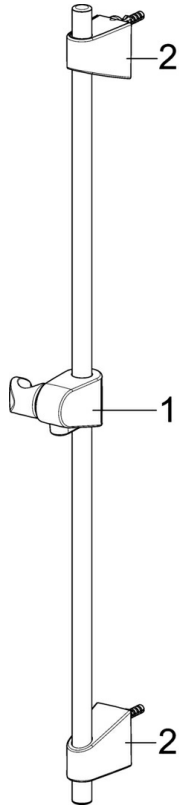

EAN: 4057304011108
static.hansa.com/44790111

- Douche oplossingen
- Wandmontage
- Chrom
- Handdouche, Glijstang, Verstelbare bevestiging glijstang, Zeepschaal, Doucheslang (1750 mm), Beschermtechnologie tegen kalkaanslag
- Ontspannend – zachte waterstroom, aangenaam voor het hele lichaam
- 1-stralig

Technische gegevens

Doorstromingseigenschappen

Doorstroomhoeveelheid bij 3 bar	18.0 l/min
Doorstroomhoeveelheid bij 3 bar (met debietregelaar)	15.0 l/min

Technische eigenschappen

Warmwatertoevoer	max. +65°C
Werkdruk	0.5-5 bar
Aansluitmaat	G1/2
Lengte / Hoogte	920 mm

Voorschriften

EN-norm	EN 1112, EN 1113
---------	-------------------------

Toestemmingen en Verklaringen

EPD	S-P-06395
-----	------------------

Duurzaamheid

EPD module A1 (kg CO2 eq.)	5,06
EPD module A2 (kg CO2 eq.)	0,25
EPD module A3 (kg CO2 eq.)	0,58
EPD module A1-A3 (kg CO2 eq.)	5,90
EPD module A4 (kg CO2 eq.)	0,25
EPD module B7 (kg CO2 eq.)	2637,50
EPD module C2 (kg CO2 eq.)	0,01
EPD module C3 (kg CO2 eq.)	0,00
EPD module C4 (kg CO2 eq.)	1,57
EPD module D (kg CO2 eq.)	-0,65

Reserveonderdelen

SP44780113

	Naam	Code
01	Schuifstuk Chroom	59914392
02	Muursteun Chroom	59914394