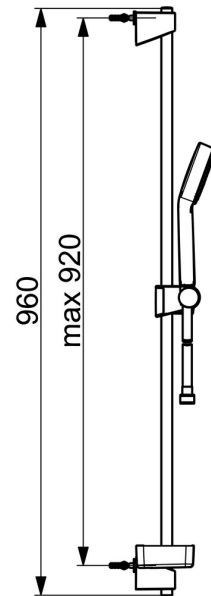

EAN: 4057304011108
static.hansa.com/44790111

- Douche oplossingen
- Wandmontage
- Chrom
- Handdouche, Glijstang, Verstelbare bevestiging glijstang, Zeepschaal, Doucheslang (1750 mm), Beschermtechnologie tegen kalkaanslag
- Ontspannend – zachte waterstroom, aangenaam voor het hele lichaam
- 1-stralig

Technische gegevens

Doorstromingseigenschappen

Doorstroomhoeveelheid bij 3 bar	18.0 l/min
Doorstroomhoeveelheid bij 3 bar (met debietregelaar)	15.0 l/min

Technische eigenschappen

Warmwatertoevoer	max. +65°C
Werkdruk	0.5-5 bar
Aansluitmaat	G1/2
Lengte / Hoogte	920 mm