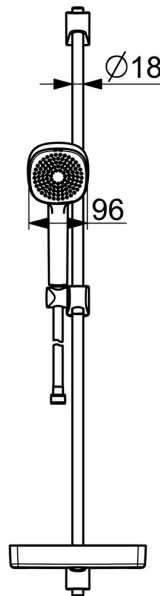

EAN: 4057304011108
static.hansa.com/44790111

- Douche oplossingen
- Wandmontage
- Chrom
- Handdouche, Glijstang, Verstelbare bevestiging glijstang, Zeepschaal, Doucheslang (1750 mm), Beschermtechnologie tegen kalkaanslag
- Ontspannend – zachte waterstroom, aangenaam voor het hele lichaam
- 1-stralig

Technische gegevens

Doorstromingseigenschappen

Doorstroomhoeveelheid bij 3 bar	18.0 l/min
Doorstroomhoeveelheid bij 3 bar (met debietregelaar)	15.0 l/min

Technische eigenschappen

Warmwatertoevoer	max. +65°C
Werkdruk	0.5-5 bar
Aansluitmaat	G1/2
Lengte / Hoogte	920 mm

Voorschriften

EN-norm	EN 1112, EN 1113
---------	-------------------------

Toestemmingen en Verklaringen

EPD	S-P-06395
-----	------------------

Duurzaamheid

EPD module A1 (kg CO2 eq.)	5,06
EPD module A2 (kg CO2 eq.)	0,25
EPD module A3 (kg CO2 eq.)	0,58
EPD module A1-A3 (kg CO2 eq.)	5,90
EPD module A4 (kg CO2 eq.)	0,25
EPD module B7 (kg CO2 eq.)	2637,50
EPD module C2 (kg CO2 eq.)	0,01
EPD module C3 (kg CO2 eq.)	0,00
EPD module C4 (kg CO2 eq.)	1,57
EPD module D (kg CO2 eq.)	-0,65