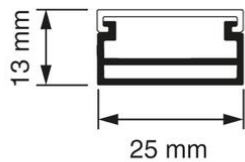

K25/P25 Kokers

P25 Koker + deksel 2 meter wit (RAL 9010)

- Snelle montage door bevestigingsgaten in 'dubbele' bodem.
- Richtingcorrectie mogelijk dankzij sleufgatenpatroon in bodem.
- Inwendige afmetingen: 23 x 8 mm

Artikelnr.:	AT9262
EAN:	8712259012711
Kleur	-
Verpakkingshoeveelheid	5 lgt. x 2 m
Beschermingsgraad (IP)	-
Materiaal	Kunststof
Hoogte	13 mm
Breedte	25 mm
Lengte	2000 mm
Halogeenvrij	Nee
Nuttige doorsnede	154 mm ²
Bevestigingswijze	Bodemperforatie
RAL-nummer	9010
Kwaliteitsklasse	Polyvinylchloride (PVC)
Oppervlaktebescherming	Geen (onbehandeld)
Transparant	Nee
Antibacteriële behandeling	Nee
Slagvastheid	-
Uitvoering deksel	Los
Geschikt voor functiebehoud	Ja
Aantal vaste scheidingswanden	
Aantal insteekbare scheidingswanden	
Met kabelbevestigingsklem	Ja
Met beschermfolie	Nee
Met gootkoppelstuk	Ja
Leverbaar op rol	Nee
Uitbreekpoorten	Nee

Z25 en F25 zijn dé opbouwsystemen voor montagevriendelijke databekabeling. Door de slimme hulpstukken is de volledige inhoud van de kokers te gebruiken voor datakabels tot wel Ø 10 mm. Een minimale buigradius van 25 mm is met alle hulpstukken verzekerd. Dankzij klikkers en richtplaatjes monteert u het systeem snel en gemakkelijk. F25 is door het speciale deksel uitermate geschikt voor openbare ruimtes zoals in Fiber to the Home projecten in hoogbouw en trappenhuisen. Doordat het deksel moeilijk te demonteren is, wordt openen door onbevoegden tegengegaan en de kans op storingen in telefoon-, interneten televisieverkeer verkleind.