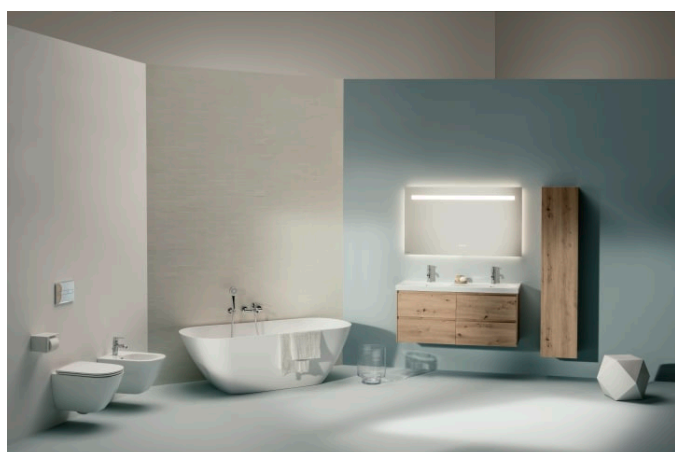

LUA

Wandcloset Advanced, rimless, diepspoel

AFMETINGEN

Lengte	520 mm
Breedte	360 mm
Hoogte	345 mm

KLEUR EN AFWERKING

400 Wit LCC (LAUFEN Clean Coat)

OPTIES

000 - standaard uitvoering

Bevestigingsset : Nieuwe EasyFit 2.0
inbegrepen

Gemiddeld spoelvolumen (liter) : 3,38

Het type Rim : Rimless

Netto gewicht / kg : 21

Outlet type : Horizontaal

Spoelsysteem : Diepspoel

Type installatie : Wandhangend

TE COMBINEREN MET

Closetzitting met deksel,
afneembaar

H891082...0001

Zitting met deksel, afneembaar met dempingsmechanisme

H891083...0001

Closetzitting zonder deksel

H891084...0001

INEOLINK-inbouwspoelbak voor wandcloset en douche-wc

H9201150000001

LUA

Een design dat is teruggebracht tot de essentie. Heldere, geometrische lijnen in één doorlopende vorm. Het resultaat is een complete serie waarvan het ontwerp past in alle omgevingen zowel privé, commercieel als openbaar. Met LUA is Toan Nguyen erin geslaagd om opnieuw een tijdloze maar elegante badkamer te onwerpen. De collectie ontworpen met ambitie, perfect gevormde badkuipen en de bijpassende LANI meubel serie vormen een totaaloplossing voor de badkamer.