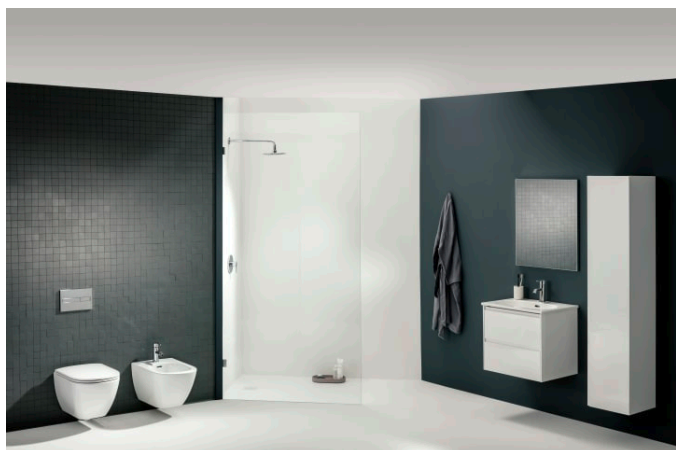

LUA

Wandcloset Advanced, rimless, diepspoel

AFMETINGEN

Lengte	520 mm
Breedte	360 mm
Hoogte	345 mm

KLEUR EN AFWERKING

400 Wit LCC (LAUFEN Clean Coat)

OPTIES

000 - standaard uitvoering

Bevestigingsset : Nieuwe EasyFit 2.0
inbegrepen

Gemiddeld spoelvolumen (liter) : 3,38

Het type Rim : Rimless

Netto gewicht / kg : 21

Outlet type : Horizontaal

Spoelsysteem : Diepspoel

Type installatie : Wandhangend

TE COMBINEREN MET

Closetzitting met deksel,
afneembaar

H891082...0001

Zitting met deksel, afneembaar met dempingsmechanisme

H891083...0001

Closetzitting zonder deksel

H891084...0001

INEOLINK-inbouwspoelbak voor wandcloset en douche-wc

H9201150000001

LUA

Een design dat is teruggebracht tot de essentie. Heldere, geometrische lijnen in één doorlopende vorm. Het resultaat is een complete serie waarvan het ontwerp past in alle omgevingen zowel privé, commercieel als openbaar. Met LUA is Toan Nguyen erin geslaagd om opnieuw een tijdloze maar elegante badkamer te onwerpen. De collectie ontworpen met ambitie, perfect gevormde badkuipen en de bijpassende LANI meubel serie vormen een totaaloplossing voor de badkamer.