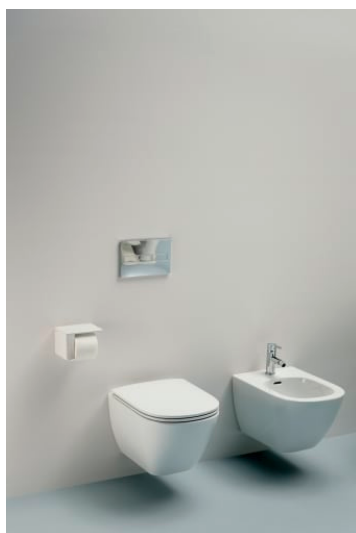

LUA

Wandcloset Advanced, rimless, diepspoel

AFMETINGEN

Lengte	520 mm
Breedte	360 mm
Hoogte	345 mm

KLEUR EN AFWERKING

400 Wit LCC (LAUFEN Clean Coat)

OPTIES

000 - standaard uitvoering

Bevestigingsset : Nieuwe EasyFit 2.0
inbegrepen

Gemiddeld spoelvolumen (liter) : 3,38

Het type Rim : Rimless

Netto gewicht / kg : 21

Outlet type : Horizontaal

Spoelsysteem : Diepspoel

Type installatie : Wandhangend

TE COMBINEREN MET

Closetzitting met deksel,
afneembaar

H891082...0001

Zitting met deksel, afneembaar met dempingsmechanisme

H891083...0001

Closetzitting zonder deksel

H891084...0001

INEOLINK-inbouwspoelbak voor wandcloset en douche-wc

H9201150000001

LUA

Een design dat is teruggebracht tot de essentie. Heldere, geometrische lijnen in één doorlopende vorm. Het resultaat is een complete serie waarvan het ontwerp past in alle omgevingen zowel privé, commercieel als openbaar. Met LUA is Toan Nguyen erin geslaagd om opnieuw een tijdloze maar elegante badkamer te onwerpen. De collectie ontworpen met ambitie, perfect gevormde badkuipen en de bijpassende LANI meubel serie vormen een totaaloplossing voor de badkamer.