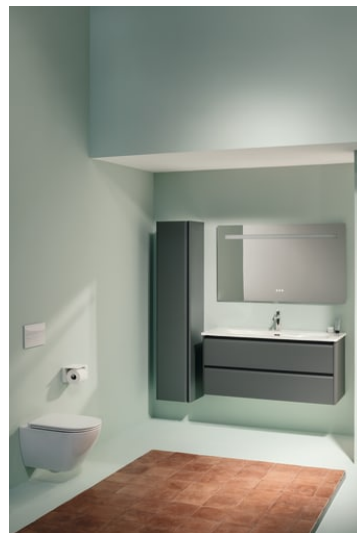

LUA

Wandcloset Advanced, rimless, diepspoel

AFMETINGEN

Lengte	520 mm
Breedte	360 mm
Hoogte	345 mm

KLEUR EN AFWERKING

400 Wit LCC (LAUFEN Clean Coat)

OPTIES

000 - standaard uitvoering

Bevestigingsset : Nieuwe EasyFit 2.0
inbegrepen

Gemiddeld spoelvolumen (liter) : 3,38

Het type Rim : Rimless

Netto gewicht / kg : 21

Outlet type : Horizontaal

Spoelsysteem : Diepspoel

Type installatie : Wandhangend

TE COMBINEREN MET

Closetzitting met deksel,
afneembaar

H891082...0001

Zitting met deksel, afneembaar met dempingsmechanisme

H891083...0001

Closetzitting zonder deksel

H891084...0001

INEOLINK-inbouwspoelbak voor wandcloset en douche-wc

H9201150000001

LUA

Een design dat is teruggebracht tot de essentie. Heldere, geometrische lijnen in één doorlopende vorm. Het resultaat is een complete serie waarvan het ontwerp past in alle omgevingen zowel privé, commercieel als openbaar. Met LUA is Toan Nguyen erin geslaagd om opnieuw een tijdloze maar elegante badkamer te onwerpen. De collectie ontworpen met ambitie, perfect gevormde badkuipen en de bijpassende LANI meubel serie vormen een totaaloplossing voor de badkamer.