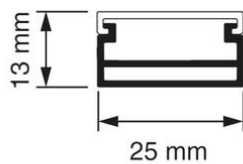

K25/P25 Kokers

P25 Koker + deksel 2 meter crème (RAL 1013)

- Snelle montage door bevestigingsgaten in 'dubbele' bodem.
- Richtingcorrectie mogelijk dankzij sleufgatenpatroon in bodem.
- Inwendige afmetingen: 23 x 8 mm

Artikelnr.:	AT9260
EAN:	8712259012698
Kleur	-
Verpakkingshoeveelheid	5 lgt. x 2 m
Beschermingsgraad (IP)	-
Materiaal	Kunststof
Hoogte	13 mm
Breedte	25 mm
Lengte	2000 mm
Halogeenvrij	Nee
Nuttige doorsnede	154 mm ²
Bevestigingswijze	Bodemperforatie
RAL-nummer	1013
Kwaliteitsklasse	Polyvinylchloride (PVC)
Oppervlaktebescherming	Geen (onbehandeld)
Transparant	Nee
Antibacteriële behandeling	Nee
Slagvastheid	-
Uitvoering deksel	Los
Geschikt voor functiebehoud	Ja
Aantal vaste scheidingswanden	
Aantal insteekbare scheidingswanden	
Met kabelbevestigingsklem	Ja
Met beschermfolie	Nee
Met gootkoppelstuk	Ja
Leverbaar op rol	Nee
Uitbreekpoorten	Nee

Z25 en F25 zijn dé opbouwsystemen voor montagevriendelijke databekabeling. Door de slimme hulpstukken is de volledige inhoud van de kokers te gebruiken voor datakabels tot wel Ø 10 mm. Een minimale buigradius van 25 mm is met alle hulpstukken verzekerd. Dankzij klikkers en richtplaatjes monteert u het systeem snel en gemakkelijk. F25 is door het speciale deksel uitermate geschikt voor openbare ruimtes zoals in Fiber to the Home projecten in hoogbouw en trappenhuisen. Doordat het deksel moeilijk te demonteren is, wordt openen door onbevoegden tegengegaan en de kans op storingen in telefoon-, interneten televisieverkeer verkleind.