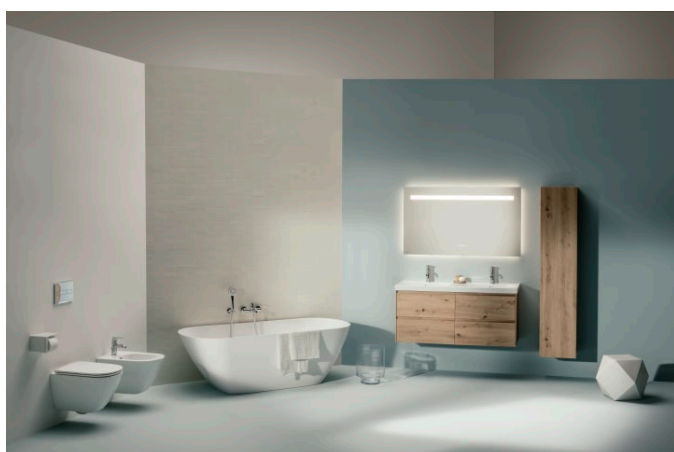

LUA

WC suspendu Advanced sans bride

DIMENSIONS

Longueur	520 mm
Largeur	360 mm
Hauteur	345 mm

COULEUR ET FINITION

400 Blanc LCC (LAUFEN Clean Coat)

OPTIONS

000 - Modèle standard

Type de bride : Rimless

COMPATIBLE AVEC

Abattant WC, déclinable

H891082...0001

Abattant WC, déclinable,
frein de chute

H891083...0001

Lunette WC, sans abattant

H891084...0001

INEOLINK concealed
cistern for wall-hung WC
and shower WC

H9201150000001

LUA

Un langage conceptuel réduit à l'essentiel. Des formes géométriques épurées réunies dans une forme cohérente. Il en résulte une gamme de produits polyvalents pour la salle de bains qui se prête aussi bien à l'architecture privée que publique. Avec LUAS, Toan Nguyen est parvenu à créer un produit de plus qui unifie à long terme la culture de la salle de bains élégante. La collection de robinetterie conçue avec la même exigence, les baignoires aux formes parfaites et la vaste gamme de meubles LANI complètent LUA afin de constituer une véritable solution globale de salle de bains.