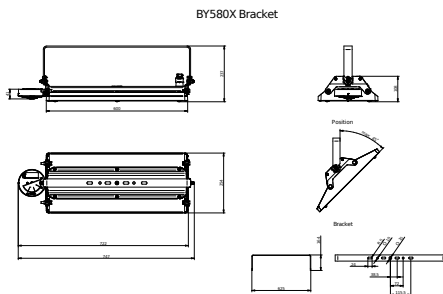

GentleSpace Gen4

Duurzaamheidsgegevens

Sustainability rating	Signify Circle
Reparatieklasse	Bij reparatieklasse B kunnen de driver en de lichtbron van dit armatuur worden vervangen door een servicetechnicus. Onderdelen en documentatie zijn voor langere tijd beschikbaar.
Ingebedde koolstof (A1-A3)	49,1 kg CO₂e
Verhouding van bewerkte materialen in product	42,2 %
Recyclebare inhoudsverhouding van het eindproduct	60,8 %
GWP totaal B6 (kg CO₂eq) Opgegeven eenheid	Bereken met uw lokale energiemixwaarde: Vermogen (kW, aangegeven eenheid) * Levensduur (uren, aangegeven eenheid) * Energiemix (kg CO₂eq / kWh)
GWP totaal B6 (kg CO₂eq) Functionele eenheid	Bereken met uw lokale energiemixwaarde: Aangegeven vermogen (kW) * 1000 (lm) / lumenoutput

(lm) Aangegeven eenheid * 35000 (uur) * energiemix (kg CO₂ eq / kWh)

Productgegevens

Productnaam voor bestelling	BY580X 170S/840 SIA HE WB GC SI H4 BR
Volledige productnaam	BY580X 170S/840 SIA HE WB GC SI H4 BR
Full EOC	872016959403600
Bestelcode	8720169594036
Materiaalnr. (12NC)	910505102867
Lokale code	8720169594036
Numerator - Aantal per pak	1
EAN/UPC - product/behuizing	8720169594036
Numerator - Dozen per buitendoos	1
EAN/UPC - Case	8720169594036
Code productfamilie	BY580X [Gentlespace gen4 Interact]

Maatschets