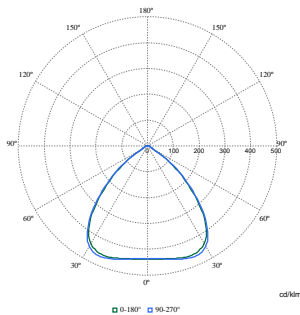

Fotometrische gegevens

Polar Normal (separate) - BY580PI - 910505102867