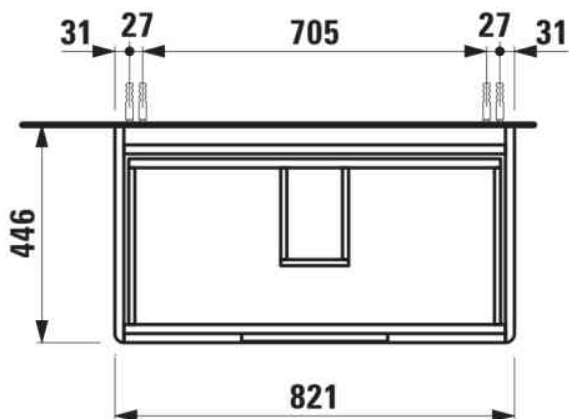

JUNA

Onderkast, 2 lades, passend bij wastafel PRO S 813965 850mm

AFMETINGEN

Lengte	820 mm
Breedte	445 mm
Hoogte	515 mm

KLEUR EN AFWERKING

	260 Wit mat
---	-------------

Afwerking van de voeten : Chroom

Deuren en lades combinatie : 2 lades

Materiaal : MDF

Maximale hoogte poten : 283

Netto gewicht / kg : 29

Organiseren vakken : 1

Positie wastafel : Centraal

Structuur meubelen : Lades

Systeem voor sluiten en openen : Softclose lades

Type installatie : Wandhangend

Verstelbare poten

TECHNISCHE TEKENINGEN

TE COMBINEREN MET

Wastafel

H813965...1041

JUNA