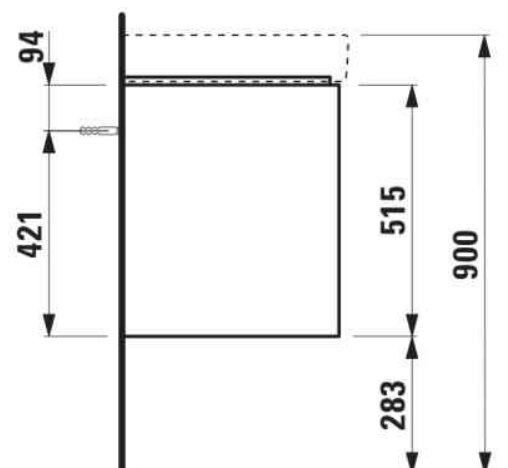

JUNA

Onderkast, 2 lades, passend bij wastafel PRO S 813965 850mm

AFMETINGEN

Lengte	820 mm
Breedte	445 mm
Hoogte	515 mm

KLEUR EN AFWERKING

	260 Wit mat
---	-------------

Afwerking van de voeten : Chroom

Deuren en lades combinatie : 2 lades

Materiaal : MDF

Maximale hoogte poten : 283

Netto gewicht / kg : 29

Organiseren vakken : 1

Positie wastafel : Centraal

Structuur meubelen : Lades

Systeem voor sluiten en openen : Softclose lades

Type installatie : Wandhangend

Verstelbare poten

TECHNISCHE TEKENINGEN

TE COMBINEREN MET

Wastafel

H813965...1041

JUNA