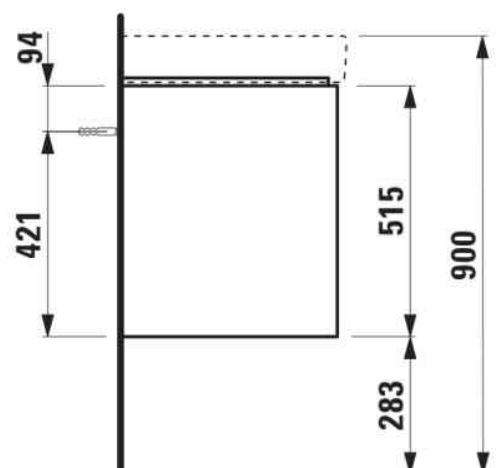

JUNA

Meuble bas, 2 tiroirs, compatible avec le lavabo PRO S 813965 850mm

DIMENSIONS

Longueur	820 mm
Largeur	445 mm
Hauteur	515 mm

COULEUR ET FINITION

	260 Blanc mat
---	---------------

Boîtes de rangement : 1

Combinaison des portes et des tiroirs : 2

Tiroirs

Finition des pieds : Chromé

Hauteur maximale des pieds (mm) : 283

Matériau : MDF

Pieds ajustables

Poids net / kg : 29

Position du lavabo : Central

Structure du meuble : Tiroirs

Système d'ouverture et de fermeture : Tiroirs avec fermeture amortie

Type d'installation : Suspendu

DESSINS TECHNIQUES

COMPATIBLE AVEC

Lavabo mural ou à poser
sur meuble

H813965...1041