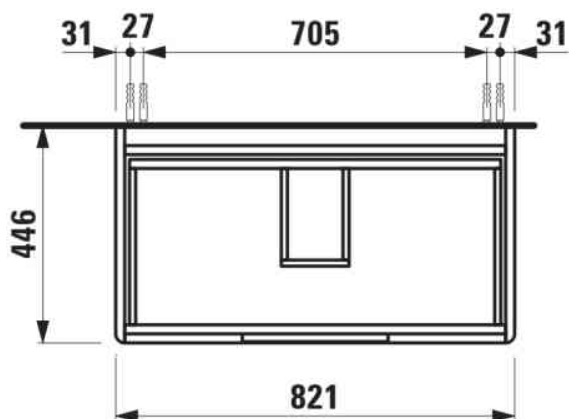

JUNA

Meuble bas, 2 tiroirs, compatible avec le lavabo PRO S 813965 850mm

DIMENSIONS

Longueur	820 mm
Largeur	445 mm
Hauteur	515 mm

COULEUR ET FINITION

	260 Blanc mat
---	---------------

Boîtes de rangement : 1

Combinaison des portes et des tiroirs : 2

Tiroirs

Finition des pieds : Chromé

Hauteur maximale des pieds (mm) : 283

Matériau : MDF

Pieds ajustables

Poids net / kg : 29

Position du lavabo : Central

Structure du meuble : Tiroirs

Système d'ouverture et de fermeture : Tiroirs avec fermeture amortie

Type d'installation : Suspendu

DESSINS TECHNIQUES

COMPATIBLE AVEC

Lavabo mural ou à poser
sur meuble

H813965...1041