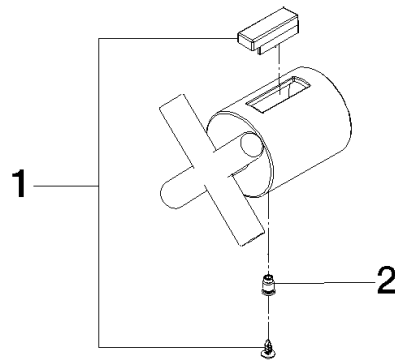

11 432 892 Produktversion ab 01.09.2025

Ersatzteile für die
anderen
Oberflächenvarianten
finden Sie hier:
Chrom

Ersatzteilstückliste

Nr.	Artikelnummer	Benennung	Verbaumenge	Lieferzeit
1	90 21 33 011 01-13	Befestigungssatz	1,00	-
Ersatzteil nicht mehr bestellbar, bitte bestellen Sie den Nachfolgeartikel				
2	90 31 11 517 00 90	Stift	1,00	-
Ersatzteil nicht mehr bestellbar, bitte bestellen Sie den Nachfolgeartikel