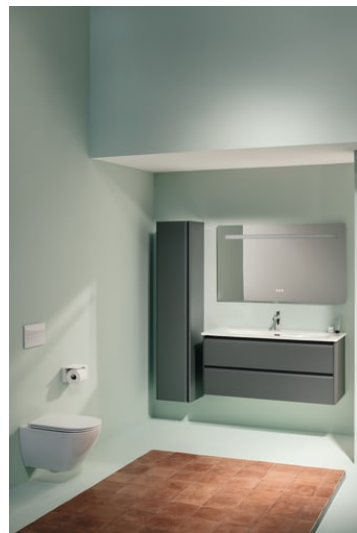

LUA

Wandcloset Advanced, rimless, diepspoel

AFMETINGEN

Lengte 520 mm

Breedte 360 mm

Hoogte 345 mm

KLEUR EN AFWERKING

 049 Pergamon

OPTIES

000 - standaard uitvoering

Bevestigingsset : Nieuwe EasyFit 2.0
inbegrepen

Gemiddeld spoelvolume (liter) : 3,38

Het type Rim : Rimless

Netto gewicht / kg : 21

Outlet type : Horizontaal

Spoelsysteem : Diepspoel

INEOLINK-inbouwspoelbak voor wandcloset en douche-wc

H9201150000001

LUA

Een design dat is teruggebracht tot de essentie. Heldere, geometrische lijnen in één doorlopende vorm. Het resultaat is een complete serie waarvan het ontwerp past in alle omgevingen zowel privé, commercieel als openbaar. Met LUA is Toan Nguyen erin geslaagd om opnieuw een tijdloze maar elegante badkamer te onwerpen. De collectie ontworpen met ambitie, perfect gevormde badkuipen en de bijpassende LANI meubel serie vormen een totaaloplossing voor de badkamer.