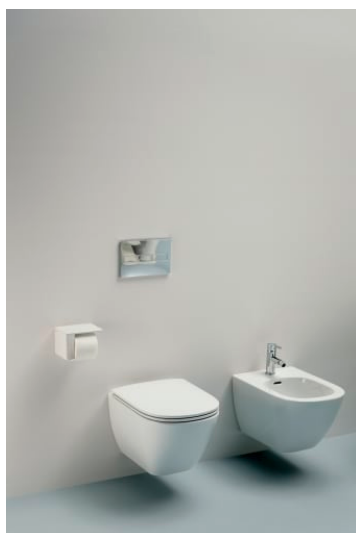

LUA

Wandcloset Advanced, rimless, diepspoel

AFMETINGEN

Lengte 520 mm

Breedte 360 mm

Hoogte 345 mm

KLEUR EN AFWERKING

 049 Pergamon

OPTIES

000 - standaard uitvoering

Bevestigingsset : Nieuwe EasyFit 2.0
inbegrepen

Gemiddeld spoelvolume (liter) : 3,38

Het type Rim : Rimless

Netto gewicht / kg : 21

Outlet type : Horizontaal

Spoelsysteem : Diepspoel

Type installatie : Wandhangend

TE COMBINEREN MET

Closetzitting met deksel,
afneembaar

H891082...0001

Zitting met deksel, afneembaar met dempingsmechanisme

H891083...0001

Closetzitting zonder deksel

H891084...0001

INEOLINK-inbouwspoelbak voor wandcloset en douche-wc

H9201150000001

LUA

Een design dat is teruggebracht tot de essentie. Heldere, geometrische lijnen in één doorlopende vorm. Het resultaat is een complete serie waarvan het ontwerp past in alle omgevingen zowel privé, commercieel als openbaar. Met LUA is Toan Nguyen erin geslaagd om opnieuw een tijdloze maar elegante badkamer te onwerpen. De collectie ontworpen met ambitie, perfect gevormde badkuipen en de bijpassende LANI meubel serie vormen een totaaloplossing voor de badkamer.