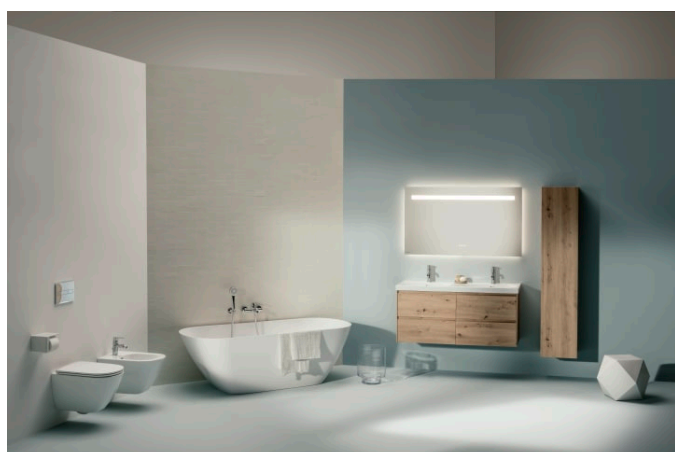

LUA

Wandcloset Advanced, rimless, diepspoel

AFMETINGEN

Lengte 520 mm

Breedte 360 mm

Hoogte 345 mm

KLEUR EN AFWERKING

 049 Pergamon

OPTIES

000 - standaard uitvoering

Bevestigingsset : Nieuwe EasyFit 2.0
inbegrepen

Gemiddeld spoelvolume (liter) : 3,38

Het type Rim : Rimless

Netto gewicht / kg : 21

Outlet type : Horizontaal

Spoelsysteem : Diepspoel

INEOLINK-inbouwspoelbak voor wandcloset en douche-wc

H9201150000001

LUA

Een design dat is teruggebracht tot de essentie. Heldere, geometrische lijnen in één doorlopende vorm. Het resultaat is een complete serie waarvan het ontwerp past in alle omgevingen zowel privé, commercieel als openbaar. Met LUA is Toan Nguyen erin geslaagd om opnieuw een tijdloze maar elegante badkamer te onwerpen. De collectie ontworpen met ambitie, perfect gevormde badkuipen en de bijpassende LANI meubel serie vormen een totaaloplossing voor de badkamer.