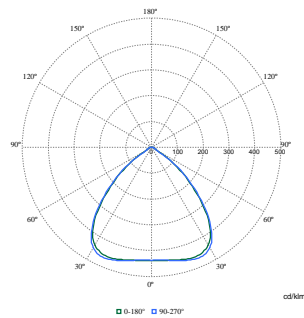

Fotometrische gegevens

Polar Normal (separate) - BY580PI - 910505102876