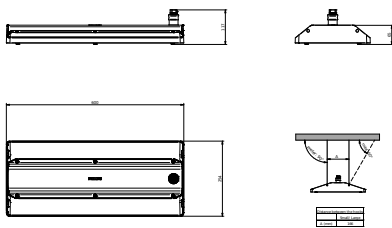

GentleSpace Gen4

	Onderdelen en documentatie zijn voor langere tijd beschikbaar.
Ingebedde koolstof (A1-A3)	49,1 kg CO₂e
Verhouding van bewerkte materialen in product	42,2 %
Recyclebare inhoudsverhouding van het eindproduct	60,8 %
GWP totaal B6 (kg CO₂eq) Opgegeven eenheid	Bereken met uw lokale energiemixwaarde: Vermogen (kW, aangegeven eenheid) * Levensduur (uren, aangegeven eenheid) * Energiemix (kg CO₂eq / kWh)
GWP totaal B6 (kg CO₂eq) Functionele eenheid	Bereken met uw lokale energiemixwaarde: Aangegeven vermogen (kW) * 1000 (lm) / lumenoutput (lm) Aangegeven eenheid *

	35000 (uur) * energiemix (kg CO₂ eq / kWh)
Productgegevens	
Productnaam voor bestelling	BY580P 100S/840 DIA UE WB GC SI
Volledige productnaam	BY580P 100S/840 DIA UE WB GC SI
Full EOC	872016959412800
Bestelcode	8720169594128
Materiaalnr. (12NC)	910505102876
Lokale code	8720169594128
Numerator - Aantal per pak	1
EAN/UPC - product/behuizing	8720169594128
Numerator - Dozen per buitendoos	1
EAN/UPC - Case	8720169594128
Code productfamilie	BY580P [Gentlespace gen4 Small]

Maatschets

BY580P, BY582P suspended