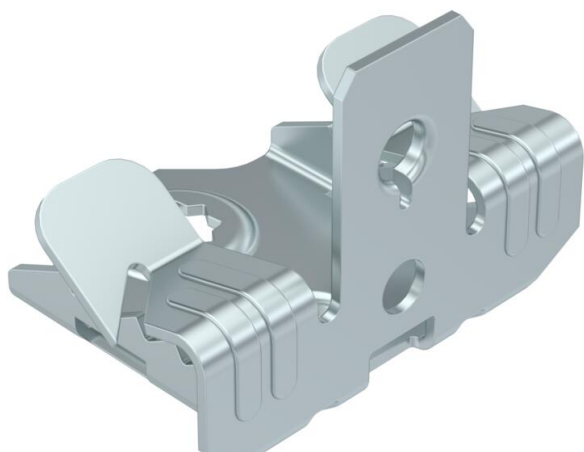

# Technisch specificatieblad

Draagklem, met binnendraad

Artikelnummer: 1488281

Draagklem, met binnendraad M6 voor individuele montage-oplossingen. Bevestiging op stalen dragers door opslaan.

**St** Staal

**ZL** Zinklamel

## Stamgegevens

Artikelnummer	1488281
Type	SCUIT 3-7 M6
Omschrijving 1	Draagklem
Omschrijving 2	met binnendraad M6
Fabrikant	OBO
Dimensie	3-7mm
Materiaal	Staal
Oppervlak	Zinklamel
Oppervlaktenorm	
Kleinste verkoop-eenheid	100
Eenheid van hoeveelheid	Stuk
Gewicht	2,1 kg
Eenheid gewicht	kg/100 st.

# Technisch specificatieblad

Draagklem, met binnendraad

Artikelnummer: 1488281

## Afmetingen

Lengte	33 mm
Breedte	45 mm
Hoogte	36 mm
Maat L	33 mm