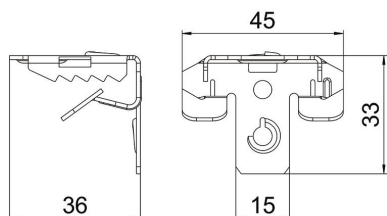

## Stamgegevens

Artikelnummer	1488281
Type	SCUIT 3-7 M6
Omschrijving 1	Draagklem
Omschrijving 2	met binnendraad M6
Fabrikant	OBO
Dimensie	3-7mm
Materiaal	Staal
Oppervlak	Zinklamel
Oppervlaktenorm	
Kleinste verkoop-eenheid	100
Eenheid van hoeveelheid	Stuk
Gewicht	2,1 kg
Eenheid gewicht	kg/100 st.

# Technisch specificatieblad

Draagklem, met binnendraad

Artikelnummer: 1488281

## Afmetingen

Lengte	33 mm
Breedte	45 mm
Hoogte	36 mm
Maat L	33 mm

## Technische gegevens

Aansluittype/-component	Schroefdraad
Type bevestiging	Klemmenstrook
Flensdikte F max.	7 mm
Flensdikte F min.	3 mm
Schroefdraad metrisch	6
Scharnier instelbaar	nee
Scharnierend	nee