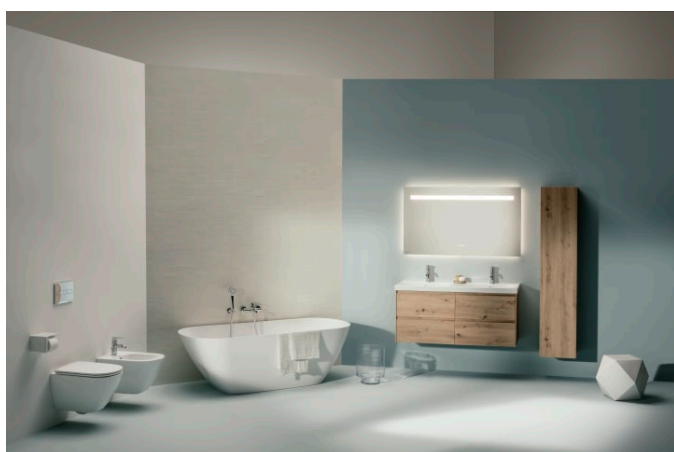

LUA

WC suspendu Advanced sans bride

DIMENSIONS

Longueur	520 mm
Largeur	360 mm
Hauteur	345 mm

COULEUR ET FINITION

 049 Pergamon

OPTIONS

000 - Modèle standard

Type de bride : Rimless

COMPATIBLE AVEC

Abattant WC, déclinable

H891082...0001

Abattant WC, déclinable,
frein de chute

H891083...0001

Lunette WC, sans abattant

H891084...0001

INEOLINK concealed
cistern for wall-hung WC
and shower WC

H920115000001

LUA

Un langage conceptuel réduit à l'essentiel. Des formes géométriques épurées réunies dans une forme cohérente. Il en résulte une gamme de produits polyvalents pour la salle de bains qui se prête aussi bien à l'architecture privée que publique. Avec LUAS, Toan Nguyen est parvenu à créer un produit de plus qui unifie à long terme la culture de la salle de bains élégante. La collection de robinetterie conçue avec la même exigence, les baignoires aux formes parfaites et la vaste gamme de meubles LANI complètent LUA afin de constituer une véritable solution globale de salle de bains.