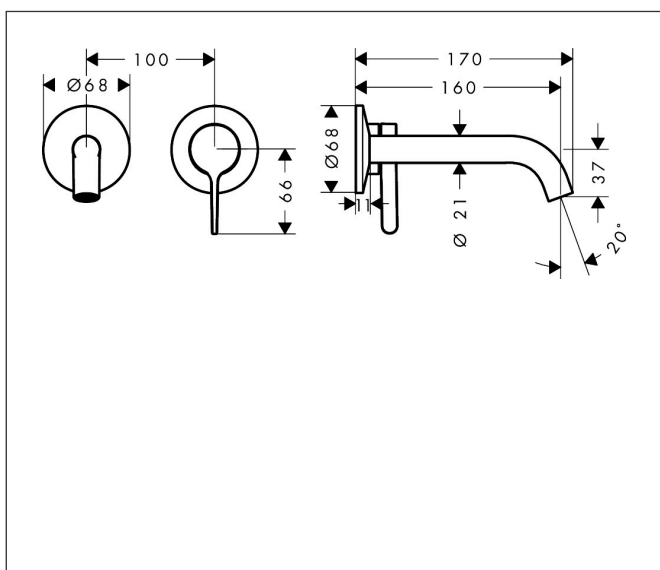

Merk	AXOR
Artikelnaam	AXOR One wastafelkraan wand inbouw met rechte greep en voorsprong 160 mm
Art.nr.	48170340
Oppervlakte	Brushed Black Chrome
Netto prijs	650,44 EUR

Product foto

Maat tekeningen

Kenmerken

- voorsprong uitloop 160 mm
- greepvariant: rechte greep
- vaste uitloop
- straalsoort: normale straal
- maximale doorstroomhoeveelheid bij 3 bar: 5 l/min
- keramisch kardoes
- zonder wastegarnituur, met afvoerplug (art.nr. 50001)
- de greep kan rechts of links worden geplaatst, afhankelijk van de montage van het inbouwdeel
- EU taxonomie: max 6l/min - draagt substantieel bij aan duurzaamheid

Technologie

Straalsoorten

Certificaat

Merk	AXOR
Artikelnaam	AXOR One wastafelkraan wand inbouw met rechte greep en voorsprong 160 mm
Art.nr.	48170340
Oppervlakte	Brushed Black Chrome
Netto prijs	650,44 EUR

Benodigde onderdelen

Product foto	Artikelnaam	Art.nr.	Prijs
	hansgrohe Inbouwdeel ééngreeps wastafel- mengkraan wandmontage	13623180	254,44

Merk AXOR
Artikelnaam **AXOR One** wastafelkraan wand inbouw met rechte greep en voorsprong 160 mm
Art.nr. 48170340
Oppervlakte Brushed Black Chrome
Netto prijs 650,44 EUR