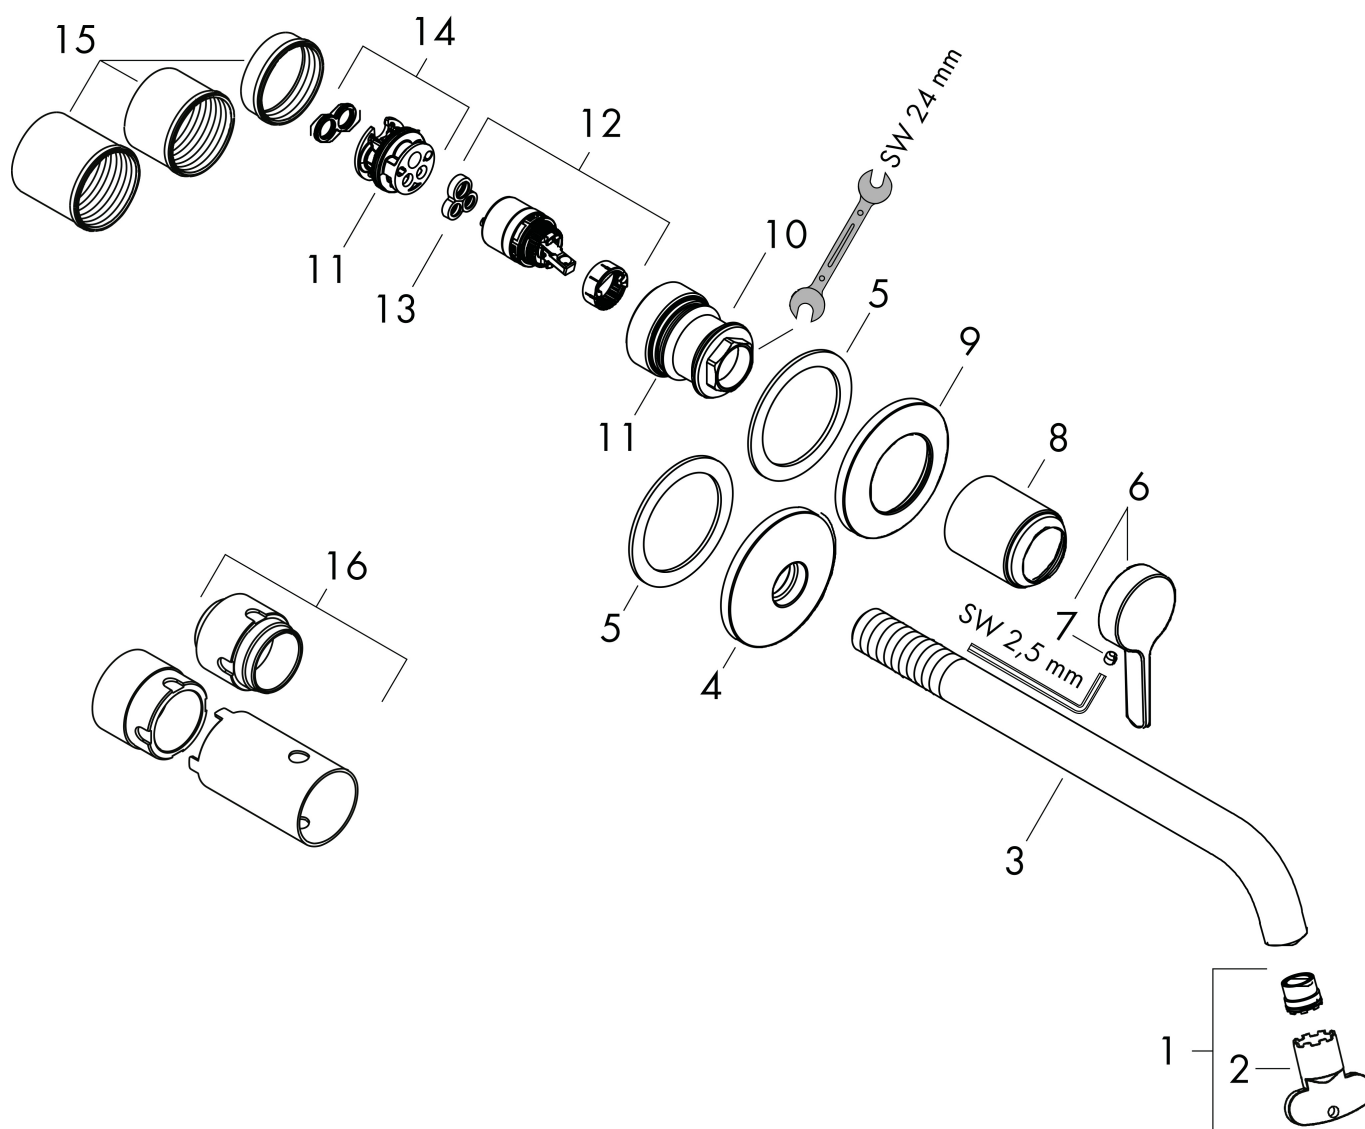

- voorsprong uitloop 160 mm
- greepvariant: rechte greep
- vaste uitloop
- straalsoort: normale straal
- maximale doorstroomhoeveelheid bij 3 bar: 5 l/min
- keramisch kardoes
- zonder wastegarnituur, met afvoerplug (art.nr. 50001)
- de greep kan rechts of links worden geplaatst, afhankelijk van de montage van het inbouwdeel
- EU taxonomie: max 6l/min - draagt substantieel bij aan duurzaamheid

Benodigde onderdelen

Product foto	Artikelnaam	Art.nr.	Prijs
	hansgrohe Inbouwdeel ééngreeps wastafel- mengkraan wandmontage	13623180	254,44

Merk AXOR
Artikelnaam **AXOR One** wastafelkraan wand inbouw met rechte greep en voorsprong 160 mm
Art.nr. 48170340
Oppervlakte Brushed Black Chrome
Netto prijs 650,44 EUR

Stroomschema

Merk	AXOR
Artikelnaam	AXOR One wastafelkraan wand inbouw met rechte greep en voorsprong 160 mm
Art.nr.	48170340
Oppervlakte	Brushed Black Chrome
Netto prijs	650,44 EUR

Explosietekening voor bouwjaar: >06/25

Merk	AXOR
Artikelnaam	AXOR One wastafelkraan wand inbouw met rechte greep en voorsprong 160 mm
Art.nr.	48170340
Oppervlakte	Brushed Black Chrome
Netto prijs	650,44 EUR

Onderdelen voor bouwjaar: >06/25

Pos	Beschrijving	Art.nr.	Prijs
1	perlator compl.	93118000	21,22
2	montagesleutel	98987000	8,01
3		85028340	122,30
4	rozet voor uitloop	94348340	177,42
5	schijf	97600000	10,82
6	greep	94347340	63,34
7	inbusschroef M5x5	98446000	3,12
8	huls	93989340	40,14
9	rozet voor greep	94349000	95,16
10	moer	94752000	26,73
11	O-ring 26x2	98147000	3,12
12	kardoes compl.	93760000	81,54
13	dichting	93383000	10,82
14	kardoesadapter	95634000	10,82
15	draadeind set	97971000	34,01
16	verlengset 25 mm	13586000	130,78
a	afvoergarnituur	51301340	85,71
b	adapter voor geruild aansluiting	93819000	153,50