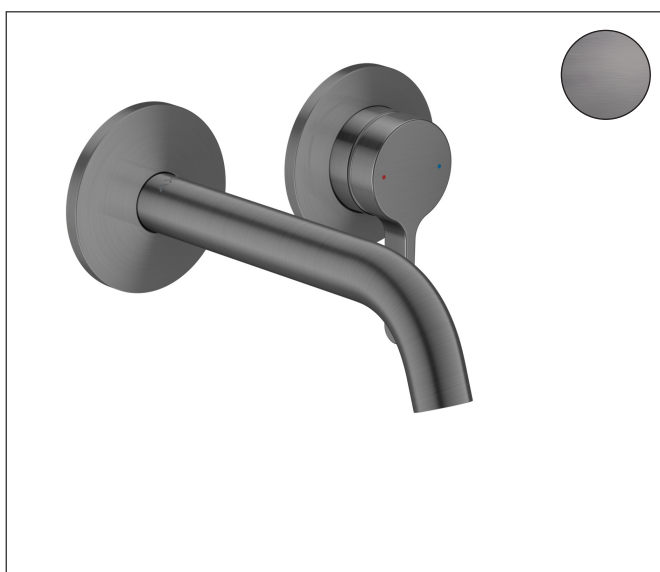

Merk	AXOR
Artikelnaam	AXOR One wastafelkraan wand inbouw met rechte greep en voorsprong 160 mm
Art.nr.	48170340
Oppervlakte	Brushed Black Chrome
Netto prijs	650,44 EUR

Product foto

Maat tekeningen

Kenmerken

- voorsprong uitloop 160 mm
- greepvariant: rechte greep
- vaste uitloop
- straalsoort: normale straal
- maximale doorstroomhoeveelheid bij 3 bar: 5 l/min
- keramisch kardoes
- zonder wastegarnituur, met afvoerplug (art.nr. 50001)
- de greep kan rechts of links worden geplaatst, afhankelijk van de montage van het inbouwdeel
- EU taxonomie: max 6l/min - draagt substantieel bij aan duurzaamheid

Technologie

Straalsoorten

Certificaat

Merk	AXOR
Artikelnaam	AXOR One wastafelkraan wand inbouw met rechte greep en voorsprong 160 mm
Art.nr.	48170340
Oppervlakte	Brushed Black Chrome
Netto prijs	650,44 EUR

Benodigde onderdelen

Product foto	Artikelnaam	Art.nr.	Prijs
	hansgrohe Inbouwdeel ééngreeps wastafel- mengkraan wandmontage	13623180	254,44

Merk AXOR
Artikelnaam **AXOR One** wastafelkraan wand inbouw met rechte greep en voorsprong 160 mm
Art.nr. 48170340
Oppervlakte Brushed Black Chrome
Netto prijs 650,44 EUR