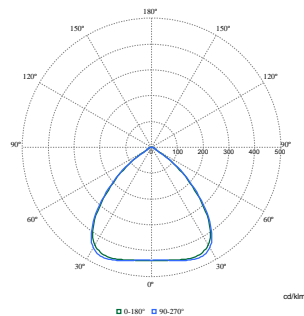

Fotometrische gegevens

Polar Normal (separate) - BY580PI - 910505102877