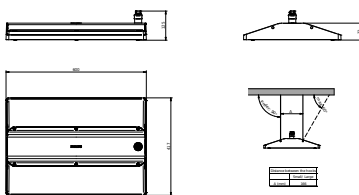

GentleSpace Gen4

	Onderdelen en documentatie zijn voor langere tijd beschikbaar.
Ingebedde koolstof (A1-A3)	78,7 kg CO₂e
Verhouding van bewerkte materialen in product	38,9 %
Recyclebare inhoudsverhouding van het eindproduct	58,1 %
GWP totaal B6 (kg CO₂eq) Opgegeven eenheid	Bereken met uw lokale energiemixwaarde: Vermogen (kW, aangegeven eenheid) * Levensduur (uren, aangegeven eenheid) * Energiemix (kg CO₂eq / kWh)
GWP totaal B6 (kg CO₂eq) Functionele eenheid	Bereken met uw lokale energiemixwaarde: Aangegeven vermogen (kW) * 1000 (lm) / lumenoutput (lm) Aangegeven eenheid *

	35000 (uur) * energiemix (kg CO₂ eq / kWh)
Productgegevens	
Productnaam voor bestelling	BY581P 200S/840 DIA UE WB GC SI
Volledige productnaam	BY581P 200S/840 DIA UE WB GC SI
Full EOC	872016959413500
Bestelcode	8720169594135
Materiaalnr. (12NC)	910505102877
Lokale code	8720169594135
Numerator - Aantal per pak	1
EAN/UPC - product/behuizing	8720169594135
Numerator - Dozen per buitendoos	1
EAN/UPC - Case	8720169594135
Code productfamilie	BY581P [Gentlespace gen4 Large]

Maatschets

BY581P, BY583P suspended