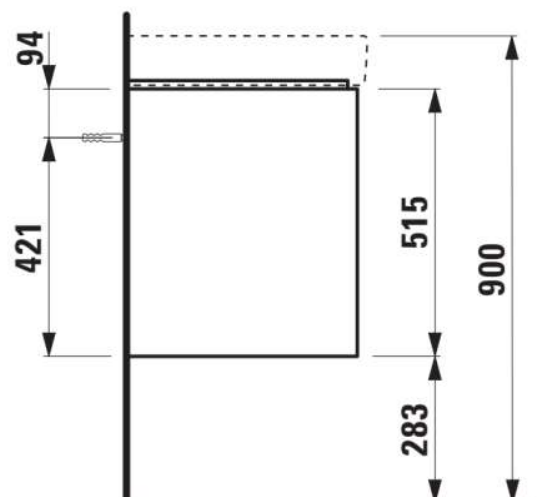

TECHNISCHE TEKENINGEN