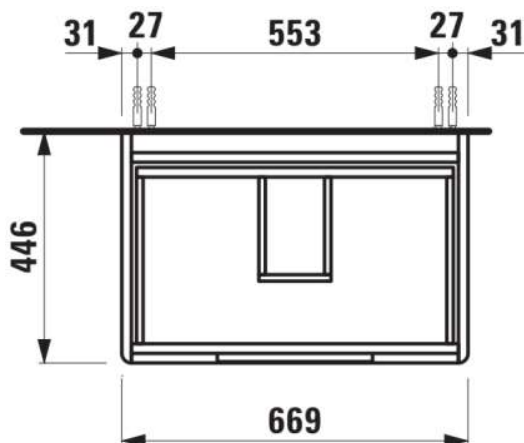

TECHNISCHE TEKENINGEN