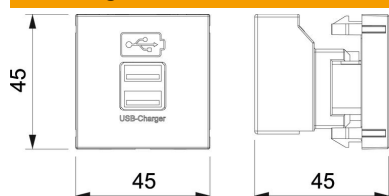

Technisch specificatieblad

USB-oplader

Artikelnummer: 6105300

USB-oplader met twee USB type A bussen, voor het opladen van 1-2 mobiele apparaten, maximale laadstroom 1x 2100 mA of 2x 1050 mA.

PC Polycarbonaat

Stamgegevens

Artikelnummer	6105300
Type	MTG-2UC2.1 RW1
Omschrijving 1	USB laadapparaat
Omschrijving 2	met 2.1 A laadstroom
Fabrikant	OBO
Dimensie	45x45mm
Kleur	zuiver wit; RAL 9010
Materiaal	Polycarbonaat
Kleinste verkoop-eenheid	1
Eenheid van hoeveelheid	Stuk
Gewicht	6,162 kg
Eenheid gewicht	kg/100 st.

Afmetingen

Breedte	45 mm
Hoogte	45 mm

Technische gegevens

Uitvoering van de oppervlakken	mat
Type bevestiging	Vastklikken
Halogeenvrij	ja
Klapdeksel	nee
Kroonsteen	nee
Met opdruk	nee
Met stofbescherming	nee
Beschermingsgraad	IP20
Diepe	45 mm
Draagring	nee
Transparant	nee
Toepassing	USB
Treklastingsmogelijkheid	nee
Samenstelling	Basiselement met centrale afdekplaat