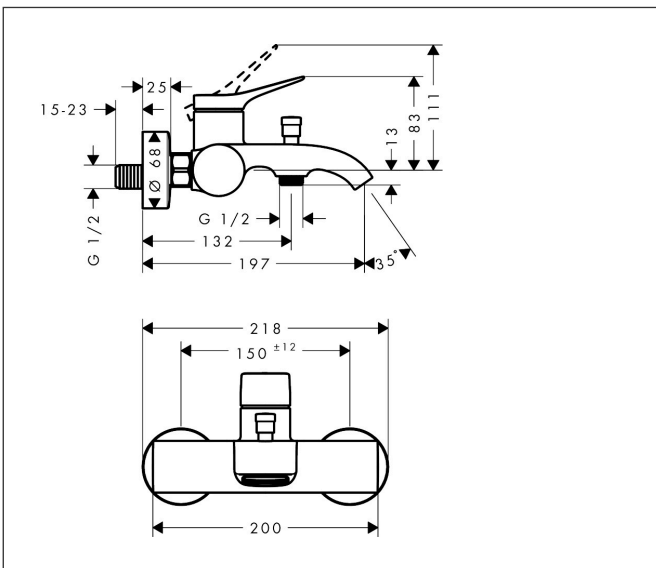

Merk	hansgrohe
Artikelnaam	Vivenis ééngreeps opbouw badmengkraan Original
Art.nr.	75423340
Oppervlakte	Brushed Black Chrome
Netto prijs	425,29 EUR

Product foto

Kenmerken

- voorsprong uitloop 197 mm
- hartafstand: 150 ± 12 mm
- straalsoort mengkraan: WaterfallStream
- maximale doorstroomhoeveelheid bij 3 bar: 19,9 l/min
- keramisch kardoos
- temperatuurbegrenzing instelbaar
- met geïntegreerde zekerheidscombinatie EN 1717. Let op: alleen te gebruiken in combinatie met Exafill
- S-aansluitingen
- wandmontage

Maat tekeningen

Technologie

Certificaat

Merk hansgrohe
 Artikelnaam **Vivenis** ééngreeps opbouw badmengkraan Original
 Art.nr. 75423340
 Oppervlakte Brushed Black Chrome
 Netto prijs 425,29 EUR

Stroomschema

Merk	hansgrohe
Artikelnaam	Vivenis ééngreeps opbouw badmengkraan Original
Art.nr.	75423340
Oppervlakte	Brushed Black Chrome
Netto prijs	425,29 EUR

Explosietekening voor bouwjaar: >10/24

Merk hansgrohe
 Artikelnaam **Vivenis** ééngreeps opbouw badmengkraan Original
 Art.nr. 75423340
 Oppervlakte Brushed Black Chrome
 Netto prijs 425,29 EUR

Onderdelen voor bouwjaar: >10/24

Pos	Beschrijving	Art.nr.	Prijs
1	greep	94277340	78,00
2	greepstop	93735460	7,70
3	inbusschroef M5x5	98446000	3,00
4	rozet	94027340	30,60
5	moer	93995000	20,40
6	O-ring 35x1,5	92114000	4,80
7	kardoes compl.	93895000	40,60
8	dichting	95008000	7,70
9	trekknop	97981340	24,90
10	huls	97979340	19,10
11	omstelling	97978000	52,00
12	perlator compl.	93916000	32,70
13	moeren set	96157340	38,60
14	aansluiting	97220000	12,70
15	zeefdichting	96922000	7,70
16	rozet Ø 68 mm	96467340	24,90
17	slagdemper	96429000	4,80
18	S-koppelingenset (±12 mm)	94140000	40,60