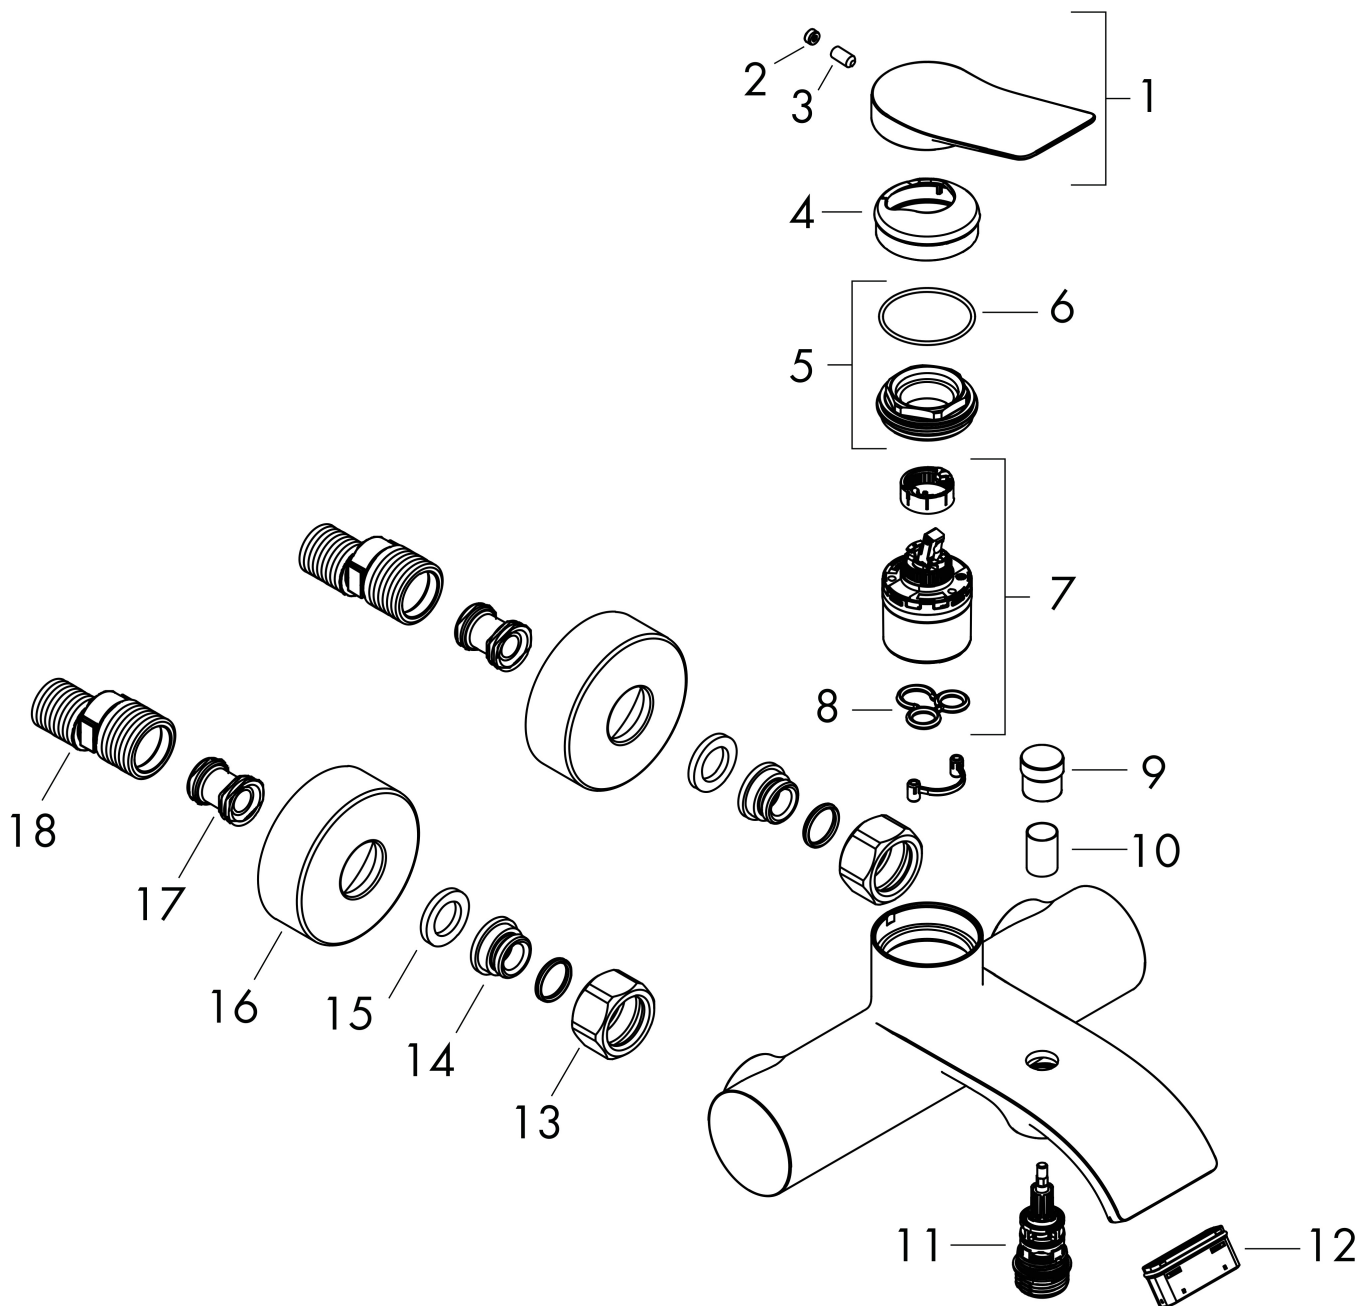

Merk	hansgrohe
Artikelnaam	Vivenis ééngreeps opbouw badmengkraan Original
Art.nr.	75423340
Oppervlakte	Brushed Black Chrome
Netto prijs	425,29 EUR

Product foto

Kenmerken

- voorsprong uitloop 197 mm
- hartafstand: 150 ± 12 mm
- straalsoort mengkraan: WaterfallStream
- maximale doorstroomhoeveelheid bij 3 bar: 19,9 l/min
- keramisch kardoos
- temperatuurbegrenzing instelbaar
- met geïntegreerde zekerheidscombinatie EN 1717. Let op: alleen te gebruiken in combinatie met Exafill
- S-aansluitingen
- wandmontage

Maat tekeningen

Technologie

Certificaat

Merk hansgrohe
 Artikelnaam **Vivenis** ééngreeps opbouw badmengkraan Original
 Art.nr. 75423340
 Oppervlakte Brushed Black Chrome
 Netto prijs 425,29 EUR

Stroomschema

Merk	hansgrohe
Artikelnaam	Vivenis ééngreeps opbouw badmengkraan Original
Art.nr.	75423340
Oppervlakte	Brushed Black Chrome
Netto prijs	425,29 EUR

Explosietekening voor bouwjaar: >10/24

Merk hansgrohe
 Artikelnaam **Vivenis** ééngreeps opbouw badmengkraan Original
 Art.nr. 75423340
 Oppervlakte Brushed Black Chrome
 Netto prijs 425,29 EUR

Onderdelen voor bouwjaar: >10/24

Pos	Beschrijving	Art.nr.	Prijs
1	greep	94277340	78,00
2	greepstop	93735460	7,70
3	inbusschroef M5x5	98446000	3,00
4	rozet	94027340	30,60
5	moer	93995000	20,40
6	O-ring 35x1,5	92114000	4,80
7	kardoes compl.	93895000	40,60
8	dichting	95008000	7,70
9	trekknop	97981340	24,90
10	huls	97979340	19,10
11	omstelling	97978000	52,00
12	perlator compl.	93916000	32,70
13	moeren set	96157340	38,60
14	aansluiting	97220000	12,70
15	zeefdichting	96922000	7,70
16	rozet Ø 68 mm	96467340	24,90
17	slagdemper	96429000	4,80
18	S-koppelingenset (±12 mm)	94140000	40,60