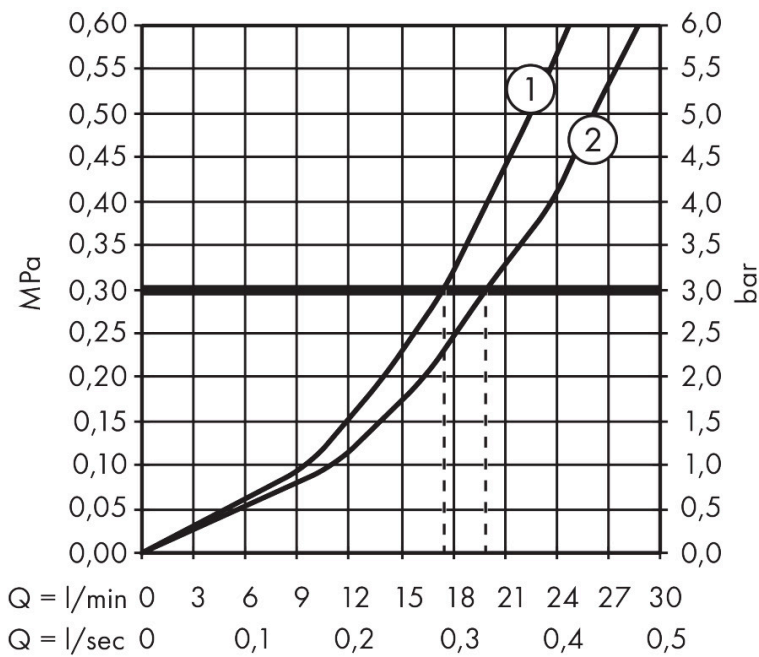

Merk hansgrohe
Artikelnaam **Vivenis** ééngreeps opbouw badmengkraan Original
Art.nr. 75423340
Oppervlakte Brushed Black Chrome
Netto prijs 425,29 EUR

Stroomschema