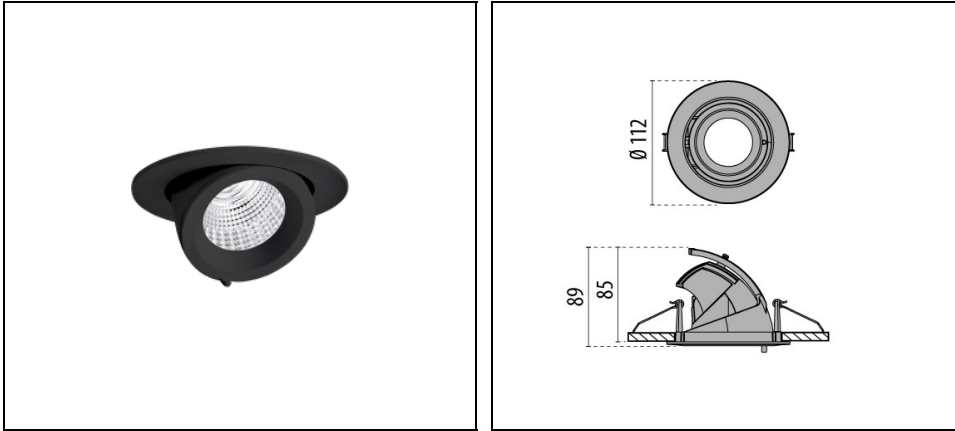

EB+ 432

Bestelnr. LTY1212DCg30

Omschrijving

Inbouwspot voor gebruik binnenshuis, bestaande uit:

- Behuizing spot en ring van gepoedercoat spuitgiet aluminium
- Reflector dankzij uniek zwenkmechanisme horizontaal en naar binnen en buiten zwenkbaar
- Draaibaar op 60° (-15 naar 45°), rotatie van 355°
- Kleurtolerantie volgens MacAdam ≤ 3 SDCM
- RA-waarde > 90
- Eenvoudig te installeren zonder gereedschap
- Armatuur inclusief driver
- Montageveren voor plafondbevestiging
- Beschermingsglas
- Hoogglans gefacetteerde reflector van zeer zuiver aluminium voor maximale lichtopbrengst van het armatuur en neutrale kleurweergave

Product gegevens

ETIM Groep:	EG000027	ETIM Klasse:	EC001744
-------------	----------	--------------	----------

Algemene informatie

Lamphouder:	LED	Lichtbron:	LED
Nominale lichtstroom [lm]:	1700	Reële lichtstroom [lm]:	1410
Armatuur wattage [W]:	12 W	Specifieke lichtstroom [lm/W]:	118
CRI:	90	Kleurtemperatuur [K]:	3000
Kleur / Afwerking:	BK-RAL9005 / Zwart RAL9005 / Structuur mat	IP waarde:	IP20
Impact resistance / impact energy:	IK02 0.2J xx0	Beschermingsklasse:	II
Optiek:	C/1W - Cirkelvormige verspreidende	Nettogewicht [kg]:	0.358
Totale diameter [mm]:	112	Totale hoogte [mm]:	88
Gatmaat diameter [mm]:	Ø 100		

Mechanische eigenschappen

Vorm:	Rond ≤ 150 mm	Materiaal behuizing:	Aluminium
Materiaal afscherming:	Transparent glass	Gloeidraadtest [°C]:	650 °C

Elektrische eigenschappen

Spanningstype:	AC	Ingangsspanning [V AC]:	220/240
Ingangsfrequentie [Hz]:	50/60	Arbeidsfactor / COS Φ:	0.9
Aanloopstroom [A/μs]:	30 / 234	C10 1.5 mm ² :	38
C16 2.5 mm ² :	61	B10 1.5 mm ² :	23
B16 2.5 mm ² :	36		