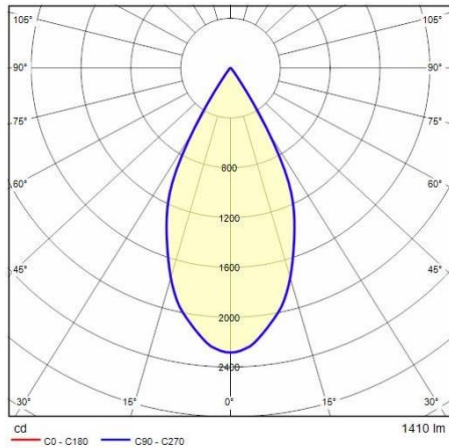

Fotometrische gegevens