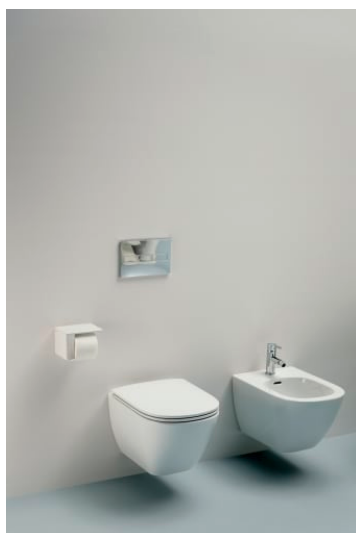

LUA

Wandcloset Advanced, rimless, diepspoel

AFMETINGEN

Lengte	520 mm
Breedte	360 mm
Hoogte	345 mm

KLEUR EN AFWERKING

000 Wit

OPTIES

000 - standaard uitvoering

Bevestigingsset : Nieuwe EasyFit 2.0
inbegrepen

Gemiddeld spoelvolume (liter) : 3,38

Het type Rim : Rimless

Netto gewicht / kg : 21

Outlet type : Horizontaal

Spoelsysteem : Diepspoel

Type installatie : Wandhangend

TE COMBINEREN MET

Closetzitting met deksel,
afneembaar

H891082...0001

Zitting met deksel, afneembaar met dempingsmechanisme

H891083...0001

Closetzitting zonder deksel

H891084...0001

INEOLINK-inbouwspoelbak voor wandcloset en douche-wc

H9201150000001

LUA

Een design dat is teruggebracht tot de essentie. Heldere, geometrische lijnen in één doorlopende vorm. Het resultaat is een complete serie waarvan het ontwerp past in alle omgevingen zowel privé, commercieel als openbaar. Met LUA is Toan Nguyen erin geslaagd om opnieuw een tijdloze maar elegante badkamer te onwerpen. De collectie ontworpen met ambitie, perfect gevormde badkuipen en de bijpassende LANI meubel serie vormen een totaaloplossing voor de badkamer.