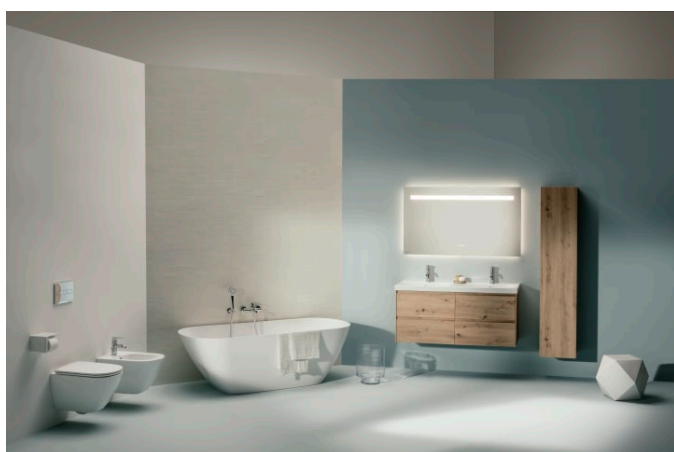

LUA

Wandcloset Advanced, rimless, diepspoel

AFMETINGEN

Lengte	520 mm
Breedte	360 mm
Hoogte	345 mm

KLEUR EN AFWERKING

000 Wit

OPTIES

000 - standaard uitvoering

Bevestigingsset : Nieuwe EasyFit 2.0
inbegrepen

Gemiddeld spoelvolume (liter) : 3,38

Het type Rim : Rimless

Netto gewicht / kg : 21

Outlet type : Horizontaal

Spoelsysteem : Diepspoel

Type installatie : Wandhangend

TE COMBINEREN MET

Closetzitting met deksel,
afneembaar

H891082...0001

Zitting met deksel, afneembaar met dempingsmechanisme

H891083...0001

Closetzitting zonder deksel

H891084...0001

INEOLINK-inbouwspoelbak voor wandcloset en douche-wc

H9201150000001

LUA

Een design dat is teruggebracht tot de essentie. Heldere, geometrische lijnen in één doorlopende vorm. Het resultaat is een complete serie waarvan het ontwerp past in alle omgevingen zowel privé, commercieel als openbaar. Met LUA is Toan Nguyen erin geslaagd om opnieuw een tijdloze maar elegante badkamer te onwerpen. De collectie ontworpen met ambitie, perfect gevormde badkuipen en de bijpassende LANI meubel serie vormen een totaaloplossing voor de badkamer.