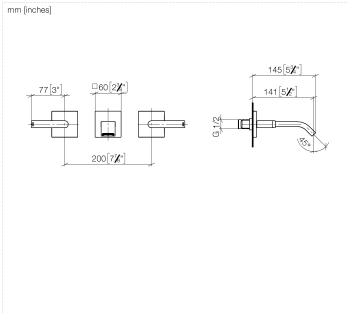

Empfohlenes Zubehör

- UP-Wandbatterie Auslauf mittig -** 35 700 970 90
- Min. Einbautiefe 110 mm
 - Max. Einbautiefe 150 mm

Empfohlenes Zubehör

- UP-Wandbatterie variable Positionierung -** 35 720 970 90
- Min. Einbautiefe 110 mm
 - Max. Einbautiefe 150 mm

36 707 671

Durchflussdiagramm

IMO Waschtisch-Wandbatterie ohne Ablaufgarnitur - Platin gebürstet

IMO

36 707 671

Ersatzteilstückliste