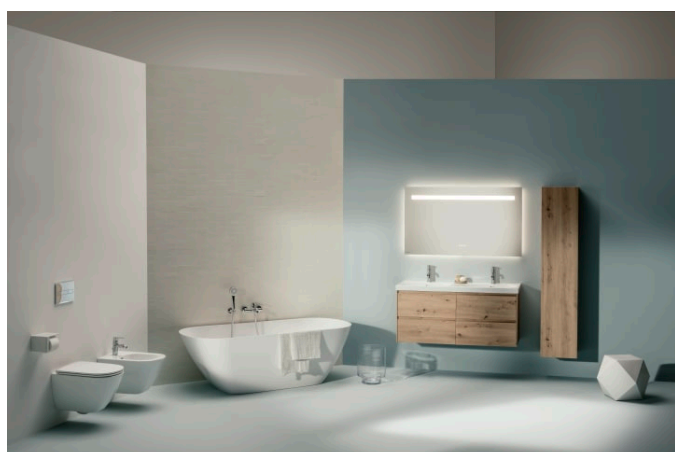

LUA

WC suspendu Advanced sans bride

DIMENSIONS

Longueur	520 mm
Largeur	360 mm
Hauteur	345 mm

COULEUR ET FINITION

 000 Blanc

OPTIONS

000 - Modèle standard

Type de bride : Rimless

COMPATIBLE AVEC

Abattant WC, déclinable

H891082...0001

Abattant WC, déclinable,
frein de chute

H891083...0001

Lunette WC, sans abattant

H891084...0001

INEOLINK concealed
cistern for wall-hung WC
and shower WC

H9201150000001

LUA

Un langage conceptuel réduit à l'essentiel. Des formes géométriques épurées réunies dans une forme cohérente. Il en résulte une gamme de produits polyvalents pour la salle de bains qui se prête aussi bien à l'architecture privée que publique. Avec LUAS, Toan Nguyen est parvenu à créer un produit de plus qui unifie à long terme la culture de la salle de bains élégante. La collection de robinetterie conçue avec la même exigence, les baignoires aux formes parfaites et la vaste gamme de meubles LANI complètent LUA afin de constituer une véritable solution globale de salle de bains.