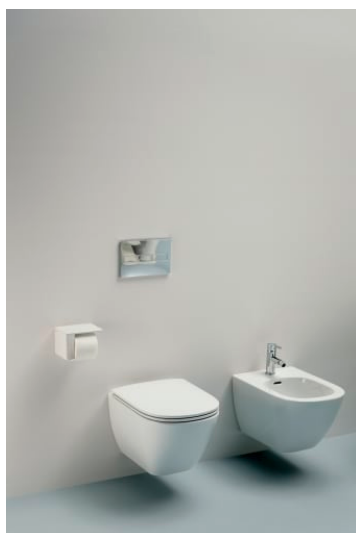

LUA

WC suspendu Advanced sans bride

DIMENSIONS

Longueur	520 mm
Largeur	360 mm
Hauteur	345 mm

COULEUR ET FINITION

 000 Blanc

OPTIONS

000 - Modèle standard

Consommation d'eau moyenne (L.) : 3,38

Kit de fixations : Nouveau EasyFit 2.0 inclus

Poids net / kg : 21

Système d'évacuation : À chasse directe

Type d'installation : Suspendu

Type d'évacuation : Horizontale

Type de bride : Rimless

COMPATIBLE AVEC

Abattant WC, déclinable

H891082...0001

Abattant WC, déclinable,
frein de chute

H891083...0001

Lunette WC, sans abattant

H891084...0001

INEOLINK concealed
cistern for wall-hung WC
and shower WC

H9201150000001

LUA

Un langage conceptuel réduit à l'essentiel. Des formes géométriques épurées réunies dans une forme cohérente. Il en résulte une gamme de produits polyvalents pour la salle de bains qui se prête aussi bien à l'architecture privée que publique. Avec LUAS, Toan Nguyen est parvenu à créer un produit de plus qui unifie à long terme la culture de la salle de bains élégante. La collection de robinetterie conçue avec la même exigence, les baignoires aux formes parfaites et la vaste gamme de meubles LANI complètent LUA afin de constituer une véritable solution globale de salle de bains.