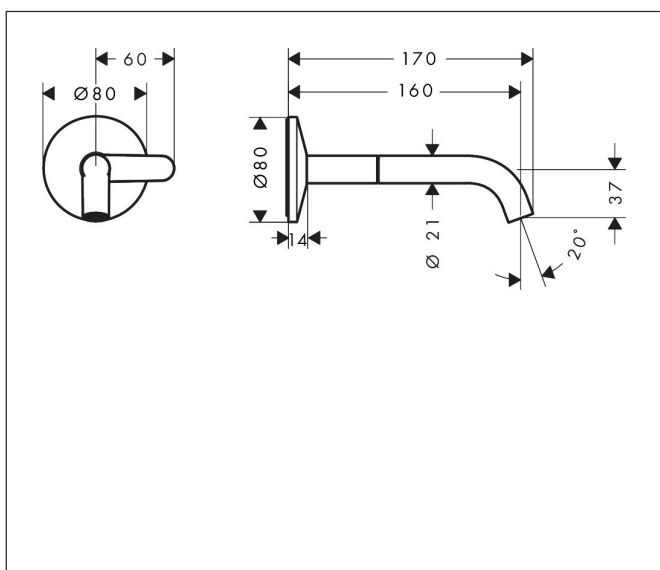

Merk	AXOR
Artikelnaam	<b>AXOR One</b> wastafelkraan inbouw voor wandmontage Select, voorsprong 160 mm
Art.nr.	48180000
Oppervlakte	chrom
Netto prijs	535,34 EUR

## Kenmerken

- voorsprong uitloop 160 mm
- greepvariant: Select
- vaste uitloop
- straalsoort: normale straal
- maximale doorstroomhoeveelheid bij 3 bar: 5 l/min
- Select kardoos met temperatuurregeling
- Select-knop aan/uit bediening
- zonder wastegarnituur, met afvoerplug (art.nr. 50001)
- EU taxonomie: max 6l/min - draagt substantieel bij aan duurzaamheid

## Maat tekeningen