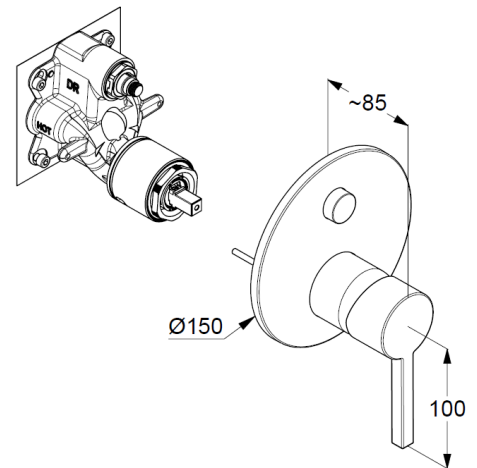

für Unterputzkörper KLUDI SLIM.BOXX Art. Nr. 88022

Feinbau-Set mit Funktionseinheit

Wandmontage

PUSH&SWITCH Druckumsteller

autom. Umstellung: Brause/Wanne

geschlossener Hebel, Metall

eigensicher gegen Rückfließen

Keramik-Kartusche mit Heißwasserbegrenzung

Durchflussmenge Wanne bei 3 bar 25 l/min.

Durchflussmenge Brause bei 3 bar 23 l/min.

Produktabbildung/ Product picture

Maßzeichnung/ Dimensional drawing

Durchfluss/ Flow rate