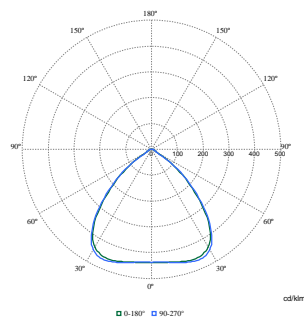

Fotometrische gegevens

Polar Normal (separate) - BY580PI - 910505102878