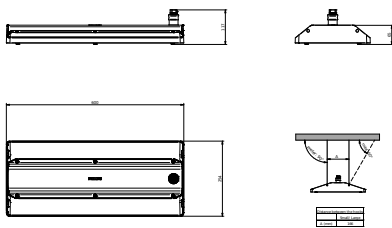

GentleSpace Gen4

Ingebedde koolstof (A1-A3)	49,1 kg CO₂e
Verhouding van bewerkte materialen in product	42,2 %
Recyclebare inhoudsverhouding van het eindproduct	60,8 %
GWP totaal B6 (kg CO₂eq) Opgegeven eenheid	Bereken met uw lokale energiemixwaarde: Vermogen (kW, aangegeven eenheid) * Levensduur (uren, aangegeven eenheid) * Energiemix (kg CO₂eq / kWh)
GWP totaal B6 (kg CO₂eq) Functionele eenheid	Bereken met uw lokale energiemixwaarde: Aangegeven vermogen (kW) * 1000 (lm) / lumenoutput (lm) Aangegeven eenheid *

	35000 (uur) * energiemix (kg CO₂ eq / kWh)
Productgegevens	
Productnaam voor bestelling	BY580P 130S/840 DIA WB GC SI
Volledige productnaam	BY580P 130S/840 DIA WB GC SI
Full EOC	872016959414200
Bestelcode	8720169594142
Materiaalnr. (12NC)	910505102878
Lokale code	8720169594142
Numerator - Aantal per pak	1
EAN/UPC - product/behuizing	8720169594142
Numerator - Dozen per buitendoos	1
EAN/UPC - Case	8720169594142
Code productfamilie	BY580P [Gentlespace gen4 Small]

Maatschets

BY580P, BY582P suspended